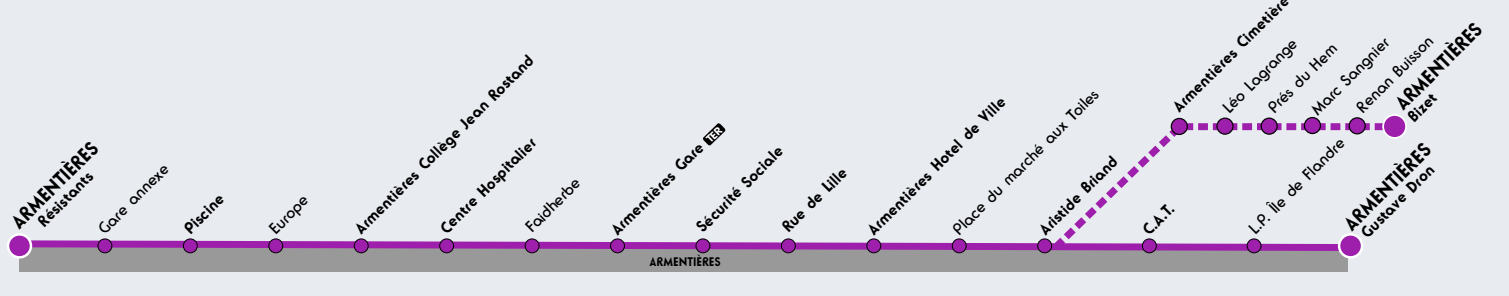

Horaires HIVER 2016/2017
À PARTIR DU 29 AOÛT 2016

Citadine d'Armentières

Vers GUSTAVE DRON

Citadine Armentières

Du lundi au vendredi

Citadine Armentières

RESISTANTS	06:00	06:30	07:00	07:32	07:45	08:10	08:27	08:53	09:10	09:30	09:50	10:10	10:30	10:45	11:10	11:30	11:50	12:10	12:30	12:50	13:10	13:25	13:50	14:10	14:30	14:50
PISCINE	06:03	06:33	07:03	07:35	07:48	08:13	08:30	08:56	09:13	09:33	09:53	10:13	10:33	10:48	11:13	11:33	11:53	12:13	12:33	12:53	13:13	13:28	13:53	14:13	14:33	14:53
ARMENTIÈRES COLLEGE JEAN ROSTAND	06:03	06:33	07:03	07:36	07:49	08:14	08:31	08:57	09:14	09:34	09:54	10:14	10:34	10:49	11:14	11:34	11:54	12:14	12:34	12:54	13:14	13:29	13:54	14:14	14:34	14:54
CENTRE HOSPITALIER	06:06	06:36	07:06	07:39	07:52	08:17	08:34	09:00	09:17	09:37	09:57	10:17	10:37	10:52	11:17	11:37	11:57	12:17	12:37	12:57	13:17	13:32	13:57	14:17	14:37	14:57
ARMENTIÈRES GARE	06:08	06:38	07:08	07:42	07:55	08:20	08:37	09:03	09:20	09:40	10:00	10:20	10:40	10:55	11:20	11:40	12:00	12:20	12:40	13:00	13:20	13:35	14:00	14:20	14:40	15:00
SECURITE SOCIALE	06:09	06:39	07:09	07:43	07:56	08:21	08:38	09:04	09:21	09:41	10:01	10:21	10:41	10:56	11:21	11:41	12:01	12:21	12:41	13:01	13:21	13:36	14:01	14:21	14:41	15:01
RUE DE LILLE	06:10	06:40	07:10	07:45	07:58	08:23	08:40	09:06	09:23	09:43	10:03	10:23	10:43	10:58	11:23	11:43	12:03	12:23	12:43	13:03	13:23	13:38	14:03	14:23	14:43	15:03
ARMENTIÈRES HOTEL DE VILLE	06:10	06:40	07:10	07:46	07:59	08:24	08:41	09:07	09:24	09:44	10:04	10:24	10:44	10:59	11:24	11:44	12:04	12:24	12:44	13:04	13:24	13:39	14:04	14:24	14:44	15:04
ARISTIDE BRIAND	06:12	06:42	07:12	07:49	08:02	08:27	08:44	09:10	09:27	09:47	10:07	10:27	10:47	11:02	11:27	11:47	12:07	12:27	12:47	13:07	13:27	13:42	14:07	14:27	14:47	15:07
CAT	06:13	06:43	07:13	07:50		08:28	08:45	09:11	09:28	09:48	10:08	10:28	10:48		11:28	11:48	12:08	12:28	12:48	13:08	13:28		14:08	14:28	14:48	15:08
GUSTAVE DRON	06:17	06:47	07:17	07:54		08:32	08:49	09:15	09:32	09:52	10:12	10:32	10:52		11:32	11:52	12:12	12:32	12:52	13:12	13:32		14:12	14:32	14:52	15:12
ARMENTIÈRES CIMETIERE					08:04									11:04								13:44				
ARMENTIÈRES BIZET					08:09									11:09								13:49				