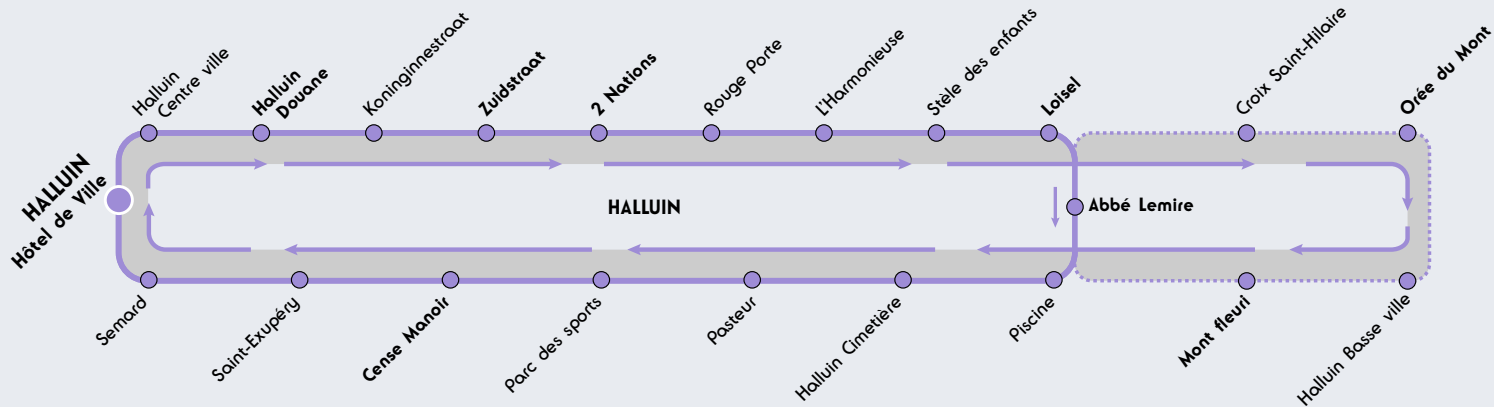

VOUS ALLEZ AIMER
ÊTRE LIBRE

Transpole
LES TRANSPORTS DE LA MEL

CITH

Horaires ÉTÉ 2016
DU 11 JUILLET AU 28 AOÛT 2016

Citadine d'Halluin

transpole.fr

Citadine Halluin

Du lundi au vendredi

Citadine Halluin

HALLUIN HOTEL DE VILLE	06:00	06:30	07:00	07:30	08:00	08:30	09:00	09:30	10:00	10:30	11:00	11:30	12:00	12:30	13:00	13:30	14:00	14:30	15:00	15:30	16:00	16:30	17:00	17:30	18:00	18:30
HALLUIN DOUANE	06:01	06:31	07:01	07:31	08:01	08:31	09:01	09:31	10:01	10:31	11:01	11:31	12:01	12:31	13:01	13:31	14:01	14:31	15:01	15:31	16:01	16:31	17:01	17:31	18:01	18:31
ZUIDSTRAADT	06:03	06:33	07:04	07:34	08:04	08:34	09:04	09:34	10:04	10:34	11:04	11:34	12:04	12:34	13:04	13:34	14:04	14:34	15:04	15:34	16:04	16:34	17:04	17:34	18:04	18:34
2 NATIONS	06:04	06:34	07:04	07:34	08:04	08:34	09:04	09:34	10:04	10:34	11:04	11:34	12:04	12:34	13:04	13:34	14:04	14:34	15:04	15:34	16:05	16:35	17:05	17:35	18:05	18:34
CLOS LOISEL	06:07	06:37	07:08	07:38	08:08	08:38	09:08	09:38	10:08	10:38	11:08	11:38	12:08	12:38	13:08	13:38	14:08	14:38	15:08	15:38	16:09	16:39	17:09	17:39	18:09	18:38
ABBE LEMIRE	06:08			07:39		08:39		09:39		10:39		11:39		12:39		13:39		14:39		15:39	16:10	16:40			18:10	
OREE DU MONT		06:41	07:12		08:12		09:12		10:12		11:12		12:12		13:12		14:12		15:12				17:13	17:43		18:42
MONT FLEURI		06:44	07:15		08:15		09:15		10:15		11:15		12:15		13:15		14:15		15:14				17:16	17:46		18:45
CENSE MANOIR	06:12	06:48	07:19	07:43	08:19	08:43	09:19	09:43	10:19	10:43	11:19	11:43	12:19	12:43	13:19	13:43	14:19	14:43	15:18	15:43	16:14	16:44	17:20	17:50	18:14	18:49
HALLUIN HOTEL DE VILLE	06:14	06:50	07:22	07:45	08:21	08:45	09:22	09:46	10:22	10:46	11:22	11:46	12:22	12:46	13:22	13:46	14:22	14:46	15:21	15:46	16:17	16:47	17:23	17:53	18:17	18:51

Sur votre ligne

La Citadine qu'est-ce que c'est ?

C'est une nouvelle manière de se déplacer facilement dans la ville.

La Citadine circule dans tout Halluin avec des bus plus petits pour un passage régulier toutes les 30 minutes dans chaque sens de 6h à 20h.