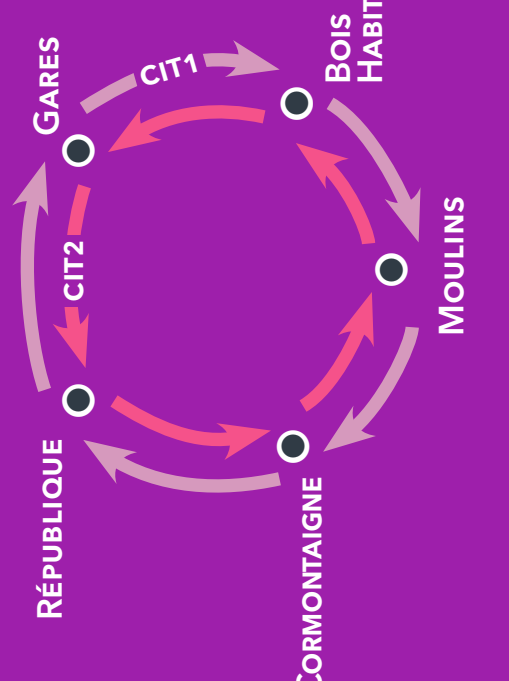

CITIL

Horaires ÉTÉ 2016
DU 11 JUILLET AU 28 AOÛT 2016

Citadine de Lille

Vers Bois Habité - Gares - République Beaux Arts - Porte des Postes

CIT2

CORRESPONDANCES

L1, L2, L3, L4, L5	Liane	T	Tramway Tourcoing
M1	Métro ligne 1	R	Tramway Roubaix
M2	Métro ligne 2		