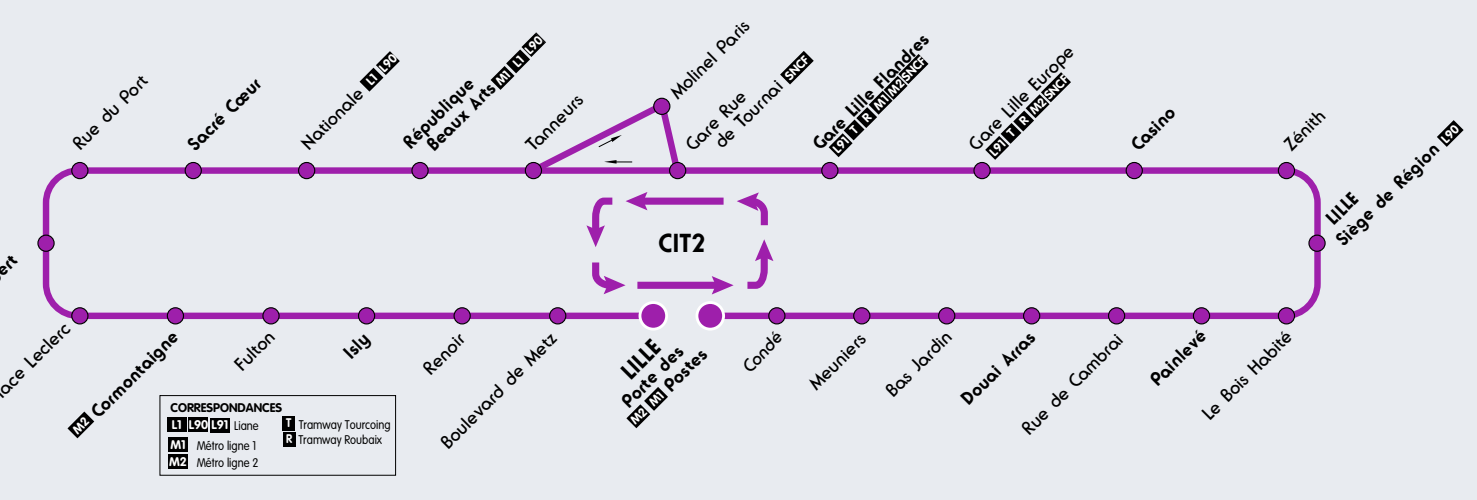

CITIL

Horaires ÉTÉ 2016
DU 11 JUILLET AU 28 AOÛT 2016

Citadine de Lille

Vers Bois Habité - Gares - République Beaux Arts - Porte des Postes

CIT2

CORRESPONDANCES

L1, L2, L3, L4, L5	Liane	T	Tramway Tourcoing
M1	Métro ligne 1	R	Tramway Roubaix
M2	Métro ligne 2		