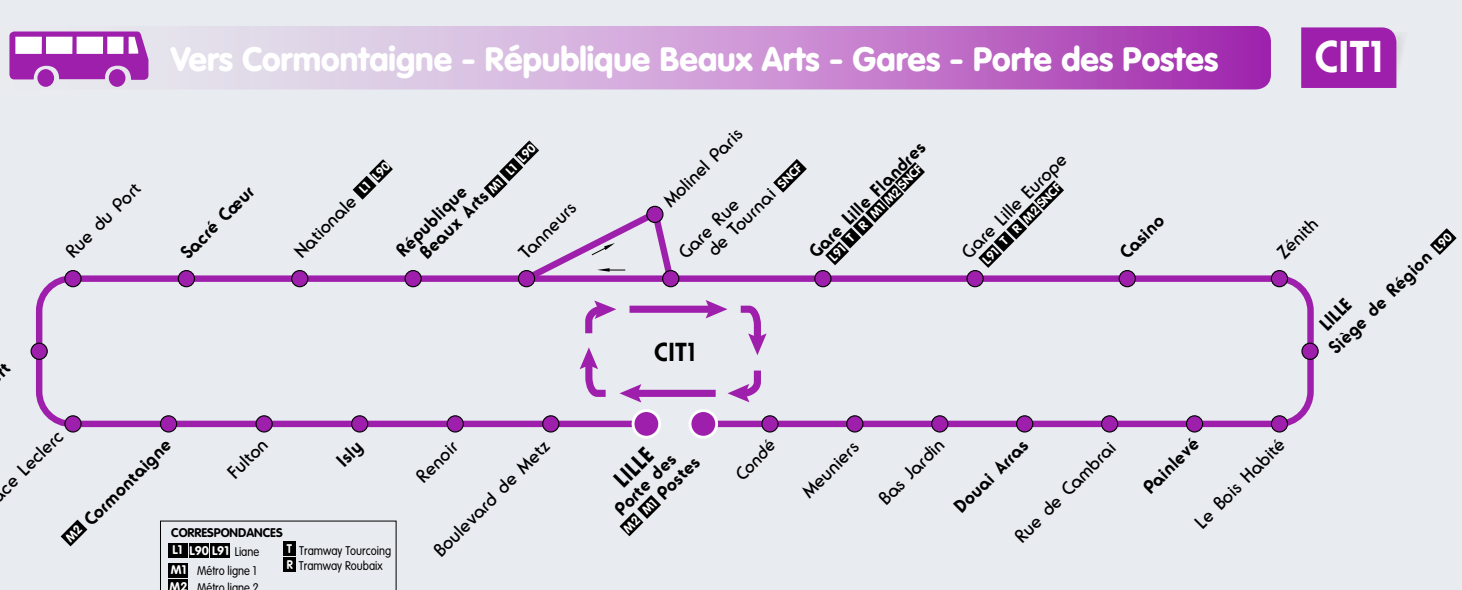

Horaires en temps réel
Retrouvez les horaires de votre ligne en temps réel sur transpole.fr ou sur nos applications **iOS** et **Android**.

Fréquence
Un bus toutes les **15 à 20 minutes** toute la journée du **lundi au samedi**.
La **Citadine** circule **7 jours sur 7** : de **5h30 à 21h00** du **lundi au samedi** et de 8h00 à 21h00 le dimanche.

Correspondances
• Métro lignes 1 et 2 aux stations Porte des Postes, Gare Lille Flandres, Gare Lille Europe, République Beaux Arts et Cormontaigne
• Correspondances **Snrf** aux gares Lille Flandres et Lille Europe

Sur votre ligne
La **Citadine**, une ligne de proximité pour tous vos déplacements dans Lille :
• Centre-ville de Lille
• Gares Lille Flandres et Lille Europe
• Siège de Région
• Grand Palais et Zénith
• Quartiers Wazemmes, Esquermes, Moulins et Bois Habité

Bon à savoir
• Les horaires vous sont donnés à titre indicatif. Des difficultés de circulation peuvent provoquer de légers retards que le conducteur est le premier à déplorer.
• Ayez le réflexe "je valide, je passe" : la validation est obligatoire à chaque montée et à chaque correspondance.
• Avec les abonnements 4-25 ans et 26-64 ans, accédez librement aux correspondances TER dans les 42 gares de la Métropole Lilloise.

Accessibilité de votre ligne de bus :
Les bus qui desservent votre ligne ainsi que la majorité de ces points d'arrêt sont accessibles aux personnes en fauteuil roulant ou avec poussette. En cas de bus non accessible, le bus suivant le sera.

Du lundi au vendredi

LILLE PORTE DES POSTES	05:30	06:00	06:30	07:00	07:20	07:40	08:00	08:20	08:40	09:00	09:20	09:40	10:00	10:20	10:40	11:00	11:20	11:40	12:00	12:20	12:40	13:00	13:18	13:33	13:48	14:03
ISLY	05:33	06:03	06:33	07:03	07:23	07:44	08:04	08:24	08:44	09:04	09:24	09:44	10:04	10:24	10:44	11:04	11:24	11:44	12:04	12:24	12:44	13:04	13:22	13:37	13:52	14:07
CORMONTAIGNE	05:35	06:05	06:35	07:05	07:25	07:46	08:06	08:27	08:47	09:07	09:27	09:47	10:07	10:27	10:47	11:07	11:27	11:47	12:07	12:27	12:47	13:07	13:25	13:40	13:55	14:10
COLBERT	05:36	06:06	06:36	07:07	07:27	07:49	08:09	08:30	08:50	09:10	09:30	09:50	10:10	10:30	10:50	11:10	11:29	11:49	12:09	12:29	12:49	13:09	13:27	13:42	13:58	14:13
SACRE COEUR	05:38	06:08	06:38	07:09	07:30	07:52	08:12	08:33	08:53	09:13	09:33	09:53	10:13	10:33	10:53	11:13	11:32	11:52	12:12	12:32	12:52	13:12	13:30	13:45	14:01	14:16
REPUBLIQUE BEAUX ARTS	05:41	06:11	06:41	07:13	07:34	07:56	08:16	08:37	08:57	09:17	09:37	09:58	10:18	10:38	10:58	11:18	11:37	11:57	12:17	12:37	12:57	13:17	13:35	13:50	14:06	14:21
GARE LILLE FLANDRES	05:46	06:17	06:47	07:19	07:40	08:02	08:23	08:44	09:04	09:24	09:44	10:05	10:25	10:45	11:05	11:25	11:44	12:04	12:24	12:44	13:04	13:24	13:42	13:57	14:13	14:28
CASINO	05:48	06:19	06:49	07:22	07:43	08:05	08:26	08:47	09:07	09:27	09:47	10:07	10:27	10:47	11:07	11:27	11:47	12:07	12:27	12:47	13:07	13:27	13:45	14:00	14:16	14:31
LILLE SIEGE DE REGION	05:51	06:22	06:52	07:25	07:46	08:08	08:29	08:50	09:11	09:30	09:50	10:10	10:30	10:50	11:10	11:30	11:50	12:10	12:30	12:50	13:10	13:30	13:48	14:03	14:19	14:34
PAINLEVE	05:53	06:24	06:54	07:27	07:48	08:11	08:32	08:53	09:14	09:32	09:52	10:12	10:32	10:52	11:12	11:32	11:52	12:12	12:32	12:52	13:12	13:32	13:50	14:05	14:21	14:36
DOUAI ARRAS	05:55	06:26	06:56	07:29	07:50	08:13	08:35	08:56	09:17	09:35	09:55	10:15	10:35	10:55	11:15	11:35	11:55	12:15	12:35	12:55	13:15	13:35	13:53	14:08	14:24	14:39
LILLE PORTE DES POSTES	05:57	06:29	06:59	07:32	07:53	08:16	08:38	08:59	09:20	09:38	09:59	10:19	10:39	10:59	11:19	11:39	11:59	12:19	12:39	12:59	13:19	13:39	13:57	14:12	14:28	14:43

Samedi