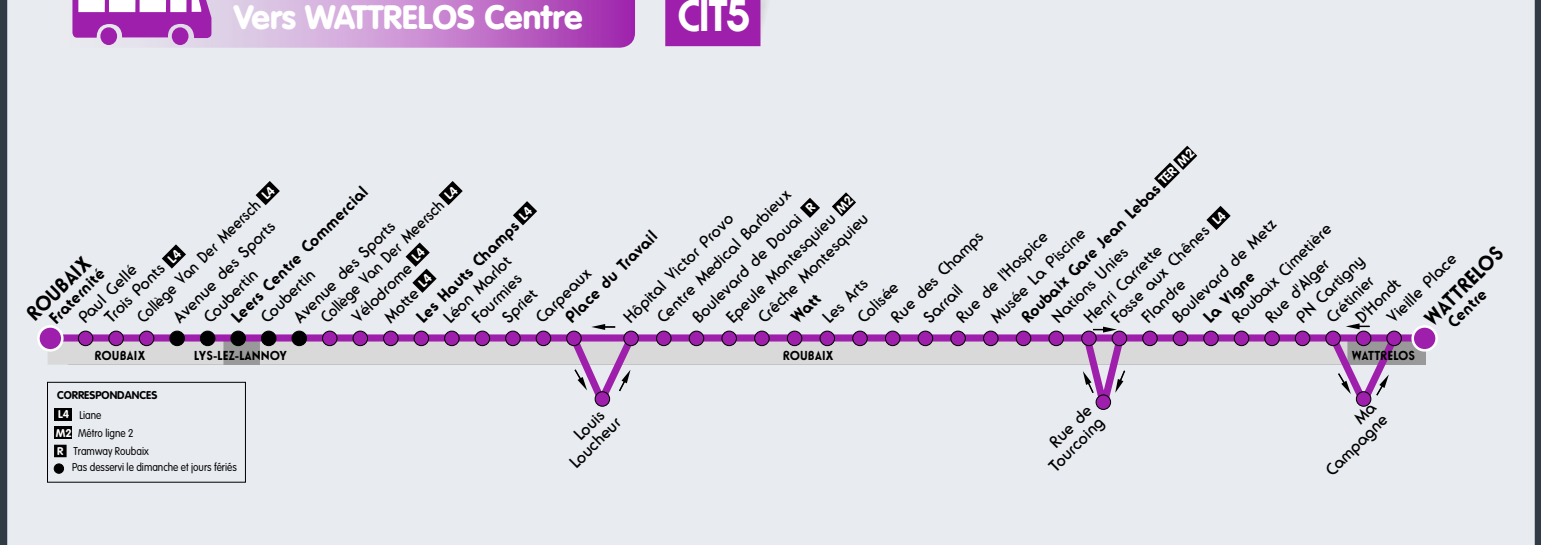

## Citadine de Roubaix

**Du lundi au vendredi** **CIT5**

ROUBAIX FRATERNITE	05:30	05:59	06:14	06:25	06:36	06:49	07:00	07:10	07:19	07:29	07:39	07:49	07:59	08:09	08:19	08:30	08:40	08:50	09:00	09:10	09:20	09:30	09:40	09:50	10:00	10:10
LEERS CENTRE COMMERCIAL	05:35	06:04	06:19	06:30	06:41	06:54	07:05	07:15	07:25	07:35	07:45	07:55	08:05	08:14	08:24	08:35	08:45	08:55	09:05	09:15	09:25	09:35	09:45	09:55	10:05	10:15
LES HAUTS CHAMPS	05:41	06:10	06:25	06:36	06:47	07:01	07:13	07:23	07:33	07:43	07:53	08:03	08:13	08:22	08:32	08:43	08:53	09:03	09:13	09:23	09:33	09:43	09:53	10:03	10:13	10:23
PLACE DU TRAVAIL	05:45	06:14	06:29	06:40	06:52	07:06	07:18	07:28	07:38	07:49	07:59	08:09	08:19	08:28	08:38	08:48	08:58	09:08	09:18	09:28	09:38	09:48	09:58	10:08	10:18	10:28
WATT	05:52	06:21	06:36	06:47	06:59	07:14	07:27	07:37	07:47	07:58	08:08	08:18	08:28	08:37	08:47	08:57	09:07	09:17	09:27	09:37	09:47	09:57	10:07	10:17	10:27	10:37
ROUBAIX GARE JEAN LEBAS	05:59	06:28	06:43	06:54	07:06	07:23	07:36	07:46	07:56	08:08	08:18	08:28	08:38	08:47	08:57	09:07	09:17	09:27	09:37	09:47	09:57	10:07	10:17	10:27	10:37	10:47
LA VIGNE	06:05	06:34	06:50	07:01	07:13	07:30	07:43	07:53	08:03	08:15	08:25	08:35	08:45	08:54	09:04	09:14	09:24	09:34	09:44	09:54	10:04	10:14	10:24	10:34	10:44	10:54
WATTELOS CENTRE	06:12	06:42	06:58	07:09	07:22	07:39	07:52	08:02	08:12	08:24	08:34	08:44	08:54	09:03	09:13	09:23	09:33	09:43	09:53	10:03	10:13	10:23	10:33	10:43	10:53	11:03

**Correspondances**  
• avec le métro Ligne 2 aux stations Gare Jean Lebas, Epoule Montsquieu  
• avec le tramway à l'arrêt Hôpital V.Provo  
• avec le train en gare de Roubaix (Gare Jean Lebas)

**Sur votre ligne**  
• Le centre commercial d'Auchan leers  
• L'hôpital V. Provo  
• L'Usine, avenue Motté à Roubaix  
• L'hôpital de la Fraternité, le Colysée, le Musée la Piscine, l'ESNAT et l'ENSAT à Roubaix  
• Le centre ville de Wattrelos