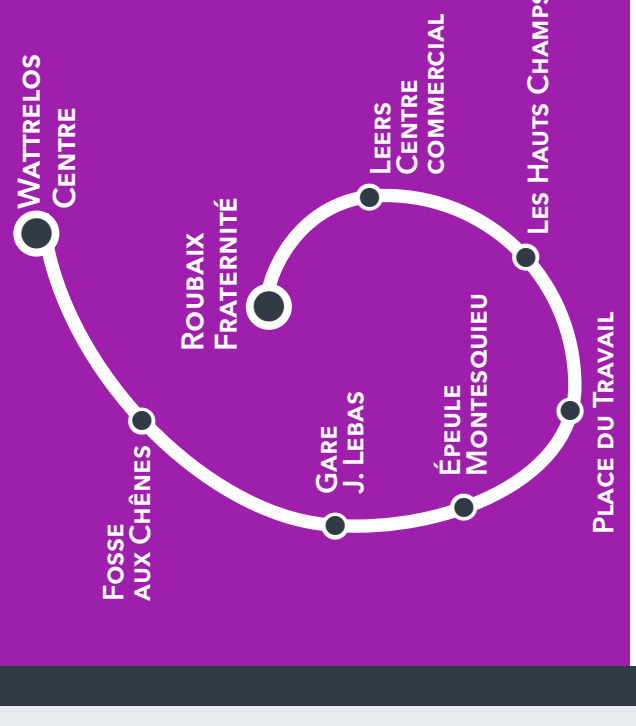

Horaires HIVER 2016/2017
À PARTIR DU 29 AOÛT 2016

Citadine de Roubaix

Du lundi au vendredi **CIT5**

ROUBAIX FRATERNITE	05:30	05:59	06:14	06:25	06:36	06:49	07:00	07:10	07:19	07:29	07:39	07:49	07:59	08:09	08:19	08:30	08:40	08:50	09:00	09:10	09:20	09:30	09:40	09:50	10:00	10:10
LEERS CENTRE COMMERCIAL	05:35	06:04	06:19	06:30	06:41	06:54	07:05	07:15	07:25	07:35	07:45	07:55	08:05	08:14	08:24	08:35	08:45	08:55	09:05	09:15	09:25	09:35	09:45	09:55	10:05	10:15
LES HAUTS CHAMPS	05:41	06:10	06:25	06:36	06:47	07:01	07:13	07:23	07:33	07:43	07:53	08:03	08:13	08:22	08:32	08:43	08:53	09:03	09:13	09:23	09:33	09:43	09:53	10:03	10:13	10:23
PLACE DU TRAVAIL	05:45	06:14	06:29	06:40	06:52	07:06	07:18	07:28	07:38	07:49	07:59	08:09	08:19	08:28	08:38	08:48	08:58	09:08	09:18	09:28	09:38	09:48	09:58	10:08	10:18	10:28
WATT	05:52	06:21	06:36	06:47	06:59	07:14	07:27	07:37	07:47	07:58	08:08	08:18	08:28	08:37	08:47	08:57	09:07	09:17	09:27	09:37	09:47	09:57	10:07	10:17	10:27	10:37
ROUBAIX GARE JEAN LEBAS	05:59	06:28	06:43	06:54	07:06	07:23	07:36	07:46	07:56	08:08	08:18	08:28	08:38	08:47	08:57	09:07	09:17	09:27	09:37	09:47	09:57	10:07	10:17	10:27	10:37	10:47
LA VIGNE	06:05	06:34	06:50	07:01	07:13	07:30	07:43	07:53	08:03	08:15	08:25	08:35	08:45	08:54	09:04	09:14	09:24	09:34	09:44	09:54	10:04	10:14	10:24	10:34	10:44	10:54
WATTELOS CENTRE	06:12	06:42	06:58	07:09	07:22	07:39	07:52	08:02	08:12	08:24	08:34	08:44	08:54	09:03	09:13	09:23	09:33	09:43	09:53	10:03	10:13	10:23	10:33	10:43	10:53	11:03

ROUBAIX FRATERNITE	10:20	10:30	10:40	10:50	11:00	11:10	11:20	11:30	11:40	11:50	12:00	12:10	12:20	12:29	12:39	12:50	13:00	13:10	13:20	13:30	13:41	13:51	14:01	14:11	14:21	14:30
LEERS CENTRE COMMERCIAL	10:25	10:35	10:45	10:55	11:05	11:15	11:25	11:35	11:45	11:55	12:05	12:15	12:25	12:34	12:44	12:55	13:05	13:15	13:24	13:35	13:46	13:56	14:06	14:16	14:26	14:35
LES HAUTS CHAMPS	10:33	10:43	10:53	11:03	11:13	11:23	11:33	11:43	11:53	12:03	12:13	12:23	12:33	12:42	12:52	13:03	13:13	13:23	13:32	13:43	13:54	14:04	14:14	14:24	14:34	14:43
PLACE DU TRAVAIL	10:38	10:48	10:58	11:08	11:18	11:28	11:38	11:48	11:58	12:08	12:18	12:28	12:38	12:47	12:57	13:08	13:18	13:28	13:37	13:48	13:59	14:09	14:19	14:29	14:39	14:48
WATT	10:47	10:56	11:06	11:16	11:26	11:36	11:46	11:56	12:07	12:17	12:27	12:37	12:47	12:56	13:06	13:17	13:27	13:37	13:47	13:58	14:09	14:19	14:29	14:39	14:49	14:58
ROUBAIX GARE JEAN LEBAS	10:57	11:06	11:16	11:26	11:36	11:46	11:56	12:06	12:17	12:27	12:37	12:47	12:57	13:06	13:16	13:27	13:37	13:47	13:57	14:08	14:19	14:29	14:39	14:49	14:59	15:08
LA VIGNE	11:04	11:13	11:23	11:33	11:43	11:53	12:03	12:13	12:24	12:34	12:44	12:54	13:04	13:13	13:23	13:34	13:44	13:54	14:04	14:15	14:26	14:36	14:46	14:56	15:06	15:15
WATTELOS CENTRE	11:13	11:22	11:32	11:42	11:52	12:02	12:12	12:22	12:33	12:43	12:53	13:03	13:13	13:22	13:32	13:43	13:53	14:03	14:13	14:25	14:36	14:46	14:56	15:06	15:16	15:25