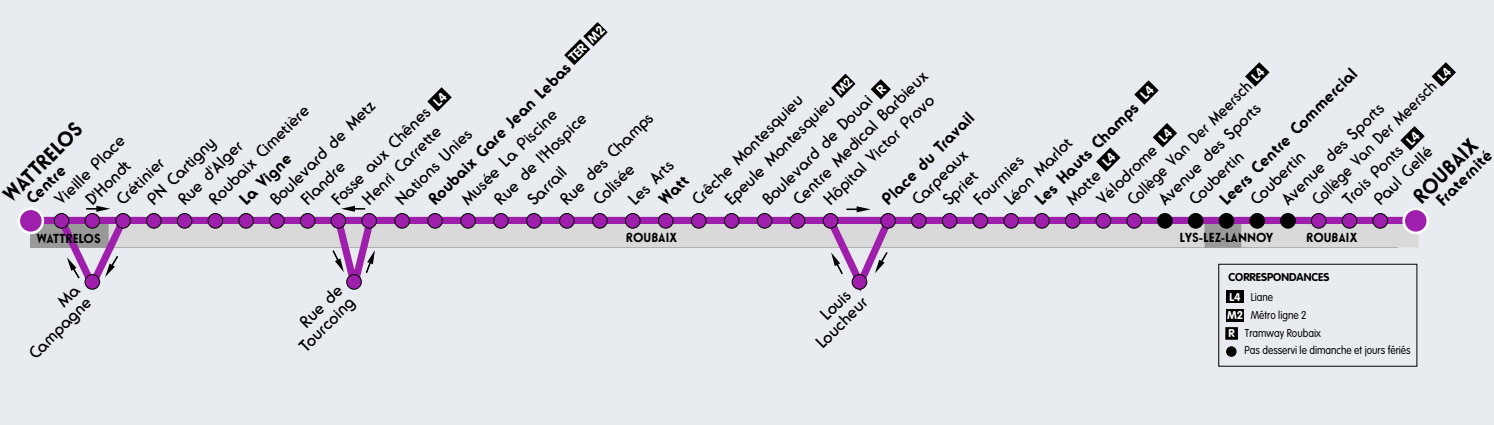

Horaires en temps réel
Retrouvez les horaires de votre ligne en temps réel sur transpole.fr ou sur nos applications iOS et Android.

Vers ROUBAIX Fraternité

CIT5

Du lundi au vendredi

CIT5

WATRELOS CENTRE	05:30	05:56	06:13	06:24	06:38	06:50	07:02	07:12	07:22	07:32	07:42	07:52	08:02	08:12	08:23	08:32	08:42	08:52	09:02	09:12	09:22	09:32	09:42	09:52	10:02	10:12
LA VIGNE	05:38	06:04	06:21	06:32	06:46	06:58	07:11	07:22	07:32	07:42	07:52	08:02	08:12	08:22	08:33	08:42	08:52	09:01	09:11	09:21	09:31	09:41	09:51	10:01	10:11	10:21
ROUBAIX GARE JEAN LEBAS	05:44	06:10	06:27	06:39	06:53	07:05	07:18	07:30	07:41	07:51	08:01	08:11	08:21	08:31	08:42	08:51	09:00	09:09	09:19	09:29	09:39	09:49	09:59	10:09	10:19	10:29
WATT	05:50	06:17	06:34	06:46	07:01	07:14	07:28	07:40	07:51	08:01	08:11	08:21	08:31	08:41	08:52	09:00	09:09	09:18	09:28	09:38	09:48	09:58	10:08	10:18	10:28	10:38
PLACE DU TRAVAIL	05:57	06:24	06:41	06:53	07:08	07:22	07:36	07:49	08:00	08:10	08:20	08:30	08:40	08:50	09:01	09:09	09:18	09:27	09:37	09:47	09:57	10:07	10:17	10:27	10:37	10:47
LES HAUTS CHAMPS	06:01	06:28	06:45	06:57	07:13	07:28	07:42	07:55	08:06	08:16	08:26	08:36	08:46	08:56	09:07	09:15	09:24	09:33	09:43	09:53	10:03	10:13	10:23	10:33	10:43	10:53
LEERS CENTRE COMMERCIAL	06:06	06:33	06:50	07:03	07:19	07:34	07:48	08:01	08:12	08:22	08:32	08:42	08:52	09:02	09:13	09:21	09:30	09:39	09:49	09:59	10:09	10:19	10:29	10:39	10:49	10:59
ROUBAIX FRATERNITE	06:14	06:41	06:58	07:12	07:28	07:43	07:57	08:10	08:21	08:31	08:41	08:51	09:01	09:11	09:22	09:30	09:39	09:48	09:58	10:08	10:18	10:28	10:38	10:48	10:58	11:08

WATRELOS CENTRE	10:22	10:32	10:42	10:52	11:02	11:12	11:22	11:32	11:42	11:52	12:02	12:12	12:22	12:32	12:42	12:52	13:02	13:12	13:22	13:32	13:41	13:51	14:02	14:12	14:22	14:31	14:41
LA VIGNE	10:31	10:41	10:51	11:01	11:11	11:21	11:31	11:41	11:51	12:01	12:11	12:21	12:31	12:41	12:52	13:02	13:12	13:22	13:32	13:41	13:51	14:02	14:12	14:22	14:32	14:41	14:51
ROUBAIX GARE JEAN LEBAS	10:39	10:49	10:59	11:09	11:19	11:29	11:39	11:49	11:59	12:09	12:19	12:29	12:39	12:49	13:00	13:10	13:20	13:30	13:41	13:51	14:00	14:11	14:21	14:31	14:41	14:50	14:59
WATT	10:48	10:58	11:08	11:18	11:28	11:38	11:48	11:58	12:08	12:18	12:28	12:38	12:48	12:59	13:10	13:20	13:30	13:41	13:51	13:59	14:09	14:20	14:30	14:40	14:50	14:59	
PLACE DU TRAVAIL	10:57	11:07	11:17	11:27	11:37	11:47	11:57	12:07	12:17	12:27	12:37	12:47	12:57	13:08	13:19	13:29	13:39	13:50	14:00	14:08	14:18	14:29	14:39	14:49	14:59	15:08	
LES HAUTS CHAMPS	11:03	11:13	11:23	11:33	11:43	11:53	12:03	12:13	12:23	12:33	12:43	12:53	13:03	13:14	13:25	13:35	13:45	13:57	14:07	14:15	14:24	14:35	14:45	14:55	15:05	15:14	
LEERS CENTRE COMMERCIAL	11:09	11:19	11:29	11:39	11:49	11:59	12:09	12:19	12:29	12:39	12:49	12:59	13:09	13:20	13:31	13:41	13:51	14:03	14:13	14:21	14:30	14:41	14:51	15:01	15:11	15:20	
ROUBAIX FRATERNITE	11:18	11:28	11:38	11:48	11:58	12:08	12:18	12:28	12:38	12:48	12:58	13:08	13:18	13:29	13:40	13:50	14:00	14:12	14:22	14:30	14:39	14:50	15:00	15:10	15:20	15:30