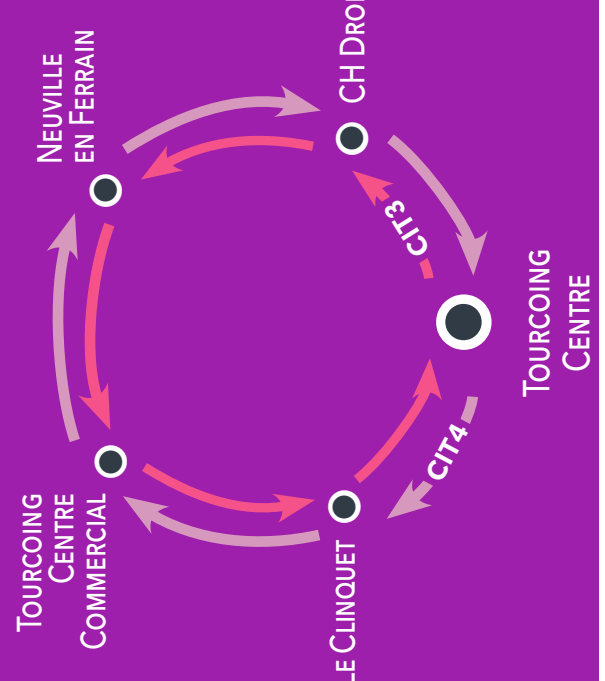

VOUS ALLEZ AIMER ÊTRE LIBRE
LES TRANSPORTS DE LA MEL

Transpole
LES TRANSPORTS DE LA MEL

Horaires ÉTÉ 2016
DU 11 JUILLET AU 28 AOÛT 2016

Citadine de Tourcoing