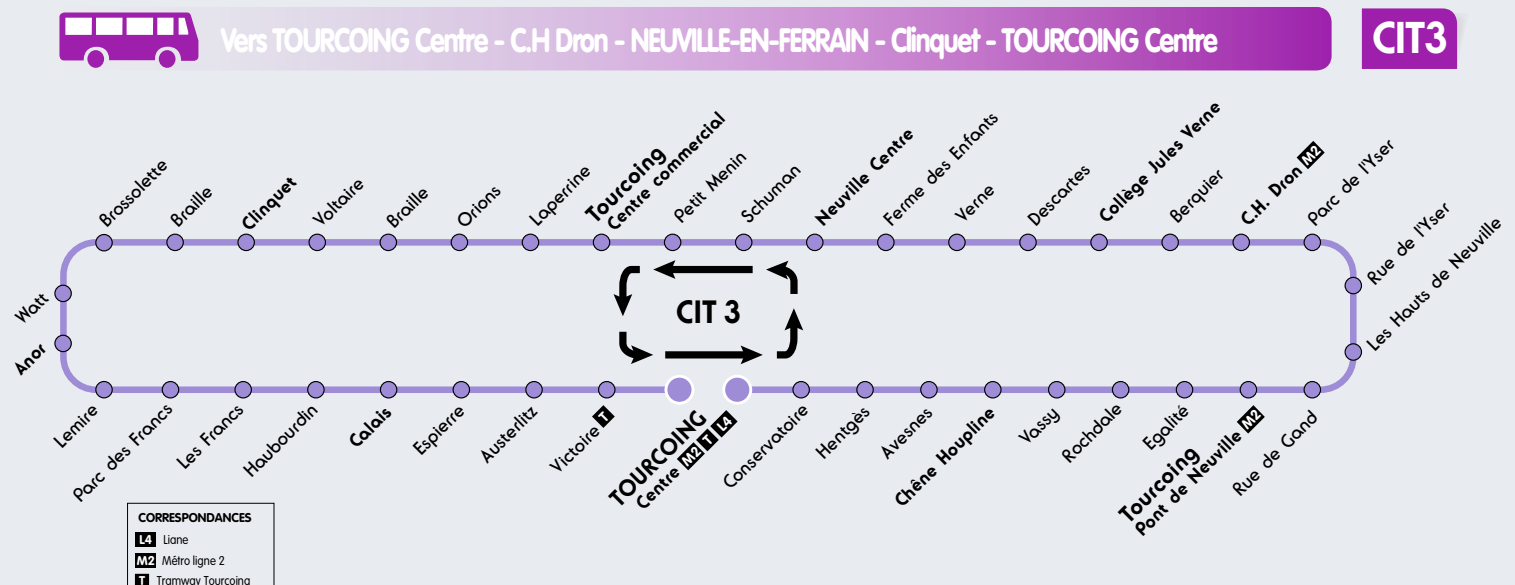

VOYAGER SUR LA CITADINE DE TOURCOING

Horaires en temps réel
Retrouvez les horaires de votre ligne en temps réel sur transpole.fr ou sur nos applications **iOS** et **Android**.

Fréquence
1 bus toutes les 20 minutes toute la journée du lundi au Samedi.
La Citadine de Tourcoing circule **7 jours sur 7**, de **5h30 à 22h30** du **lundi au samedi** et de **8h00 à 22h00** le dimanche.

Correspondances
• avec le métro aux stations Tourcoing centre, Pont de Neuville et CH Dron
• avec le tramway aux arrêts Victoire et Tourcoing centre

Sur votre ligne
• Centre commercial de Rencq
• Espace Commercial St Christophe à Tourcoing
• Centre Hospitalier de Dron

Bon à savoir
• Les horaires vous sont donnés à titre indicatif. Des difficultés de circulation peuvent provoquer de légers retards que le conducteur est le premier à déplorer.
• Ayez le réflexe "le valide, le passe" : la validation est obligatoire à chaque montée et à chaque correspondance.
• Avec les abonnements 4-25 ans et 26-64 ans, accédez librement aux correspondances TER dans les 42 gares de la Métropole Lilleuse.

Accessibilité de votre ligne de bus :
Les bus qui desservent votre ligne ainsi que la majorité de ces points d'arrêt sont accessibles aux personnes en fauteuil roulant ou avec poussette. En cas de bus non accessible, le bus suivant le sera.

Du lundi au vendredi

TOURCOING GARE	05:25	05:55	06:25	06:50	07:10	07:30	07:50	08:08	08:30	08:50	09:10	09:30	09:49	10:10	10:30	10:51	11:10	11:30	11:50	12:10	12:30	12:50	13:10	13:30	13:50	14:10
CHENE HOULPINE	05:32	06:02	06:32	06:57	07:17	07:37	07:57	08:16	08:38	08:58	09:18	09:38	09:57	10:18	10:38	10:59	11:18	11:38	11:58	12:18	12:38	12:58	13:18	13:38	13:58	14:18
TOURCOING PONT DE NEUVILLE	05:36	06:06	06:36	07:01	07:22	07:42	08:02	08:21	08:43	09:03	09:23	09:43	10:02	10:23	10:43	11:04	11:23	11:43	12:03	12:23	12:43	13:03	13:23	13:43	14:03	14:23
C.H. DRON	05:43	06:13	06:43	07:09	07:30	07:50	08:10	08:29	08:51	09:11	09:31	09:51	10:10	10:31	10:51	11:12	11:31	11:51	12:11	12:31	12:51	13:11	13:31	13:51	14:12	14:32
COLLEGE JULES VERNE	05:46	06:16	06:47	07:13	07:34	07:54	08:14	08:33	08:55	09:15	09:35	09:55	10:14	10:35	10:55	11:16	11:35	11:55	12:15	12:35	12:55	13:15	13:35	13:55	14:16	14:36
NEUVILLE CENTRE	05:50	06:20	06:50	07:17	07:38	07:58	08:18	08:37	08:59	09:19	09:39	09:59	10:18	10:39	10:59	11:20	11:39	11:59	12:19	12:39	12:59	13:19	13:39	14:00	14:20	14:40
TOURCOING CENTRE COMMERCIAL	05:55	06:25	06:55	07:22	07:44	08:04	08:24	08:43	09:05	09:25	09:45	10:05	10:24	10:45	11:05	11:26	11:45	12:05	12:25	12:45	13:05	13:25	13:45	14:05	14:26	14:46
CLINQUET	06:00	06:30	07:01	07:28	07:50	08:10	08:30	08:49	09:11	09:31	09:51	10:11	10:30	10:51	11:11	11:32	11:51	12:11	12:31	12:51	13:11	13:31	13:51	14:12	14:33	14:53
ANOR	06:06	06:36	07:07	07:34	07:56	08:16	08:36	08:55	09:17	09:37	09:57	10:17	10:36	10:57	11:17	11:38	11:57	12:17	12:37	12:57	13:17	13:37	13:57	14:18	14:39	14:59
CAI AIS	06:12	06:42	07:13	07:41	08:03	08:23	08:43	09:02	09:24	09:44	10:04	10:24	10:43	11:04	11:24	11:45	12:04	12:24	12:44	13:04	13:24	13:44	14:04	14:25	14:46	15:06
TOURCOING GARE	06:19	06:49	07:20	07:48	08:10	08:30	08:50	09:09	09:31	09:51	10:11	10:31	10:50	11:11	11:31	11:52	12:11	12:31	12:51	13:11	13:31	13:51	14:11	14:32	14:53	15:13

Samedi