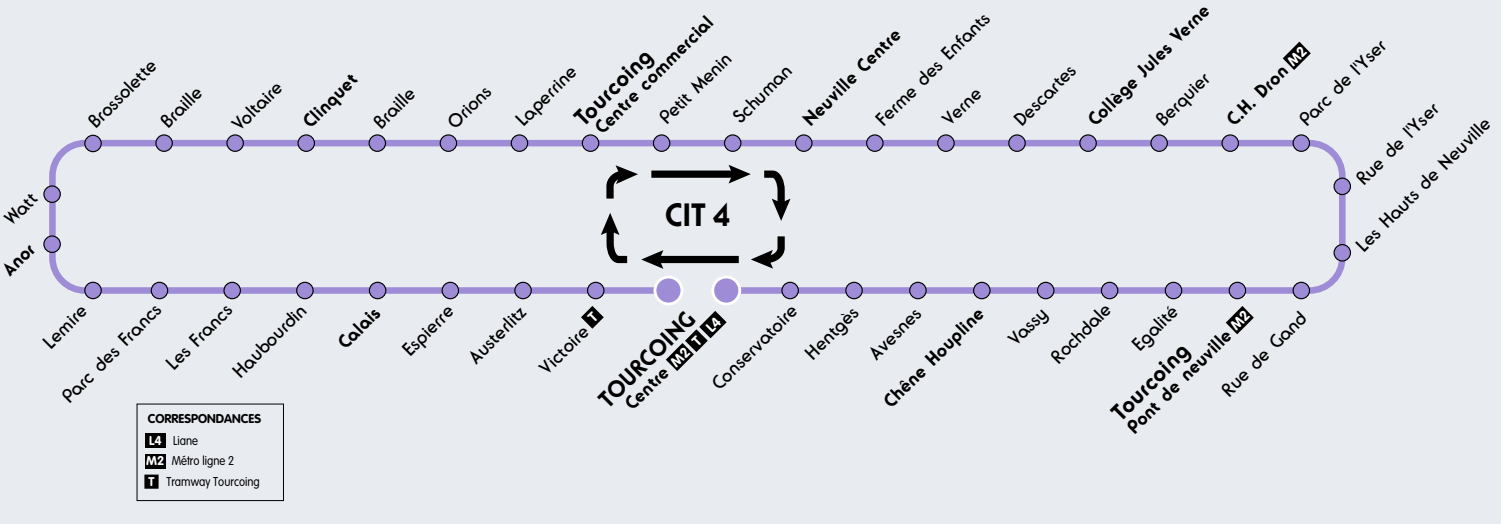

Vers TOURCOING Centre - C.H Dron - NEUVILLE-EN-FERRAIN - Clinquet - TOURCOING Centre

CIT4

CORRESPONDANCES
L Liège
M2 Métro ligne 2
T Tramway Tourcoing

Du lundi au vendredi

CIT4

TOURCOING GARE	05:35	06:05	06:35	07:00	07:19	07:40	08:00	08:20	08:40	09:00	09:19	09:40	10:00	10:19	10:39	11:00	11:20	11:38	12:00	12:20	12:40	13:00	13:20	13:40	14:00	14:21
CAIAIS	05:41	06:11	06:41	07:06	07:25	07:46	08:07	08:27	08:47	09:07	09:26	09:46	10:06	10:25	10:45	11:07	11:27	11:45	12:07	12:27	12:47	13:07	13:27	13:47	14:07	14:28
ANOR	05:45	06:15	06:45	07:12	07:31	07:52	08:12	08:32	08:52	09:12	09:31	09:52	10:12	10:31	10:51	11:12	11:32	11:50	12:12	12:32	12:52	13:12	13:32	13:52	14:12	14:33
CLINQUET	05:51	06:21	06:51	07:18	07:37	07:58	08:19	08:39	08:59	09:19	09:38	09:58	10:18	10:37	10:57	11:19	11:39	11:57	12:19	12:39	12:59	13:19	13:39	13:59	14:19	14:40
TOURCOING CENTRE COMMERCIAL	05:56	06:26	06:56	07:23	07:43	08:04	08:25	08:45	09:05	09:25	09:44	10:04	10:24	10:43	11:03	11:25	11:45	12:03	12:25	12:45	13:05	13:25	13:45	14:05	14:25	14:46
NEUVILLE CENTRE	06:02	06:32	07:02	07:29	07:48	08:10	08:31	08:51	09:11	09:31	09:50	10:10	10:30	10:49	11:09	11:31	11:51	12:09	12:31	12:51	13:11	13:31	13:51	14:11	14:31	14:52
COLLEGE JULES VERNE	06:06	06:36	07:06	07:33	07:53	08:14	08:35	08:55	09:15	09:35	09:55	10:15	10:35	10:54	11:14	11:36	11:56	12:14	12:36	12:56	13:16	13:36	13:56	14:16	14:36	14:57
C.H. DRON	06:09	06:39	07:10	07:37	07:56	08:18	08:39	08:59	09:19	09:39	09:59	10:19	10:39	10:58	11:18	11:40	12:00	12:18	12:40	13:00	13:20	13:40	14:00	14:20	14:40	15:01
TOURCOING PONT DE NEUVILLE	06:16	06:46	07:17	07:44	08:04	08:26	08:47	09:07	09:27	09:47	10:07	10:27	10:47	11:06	11:26	11:48	12:08	12:26	12:48	13:08	13:28	13:48	14:08	14:28	14:48	15:09
CHENE HOULPINE	06:22	06:52	07:24	07:51	08:11	08:33	08:54	09:14	09:34	09:54	10:14	10:34	10:54	11:13	11:33	11:55	12:15	12:33	12:55	13:15	13:35	13:55	14:15	14:35	14:55	15:16
TOURCOING GARE	06:28	06:58	07:31	07:58	08:18	08:40	09:01	09:21	09:41	10:01	10:21	10:41	11:01	11:20	11:40	12:02	12:22	12:40	13:02	13:22	13:42	14:02	14:22	14:42	15:02	15:23

Samedi

CIT4