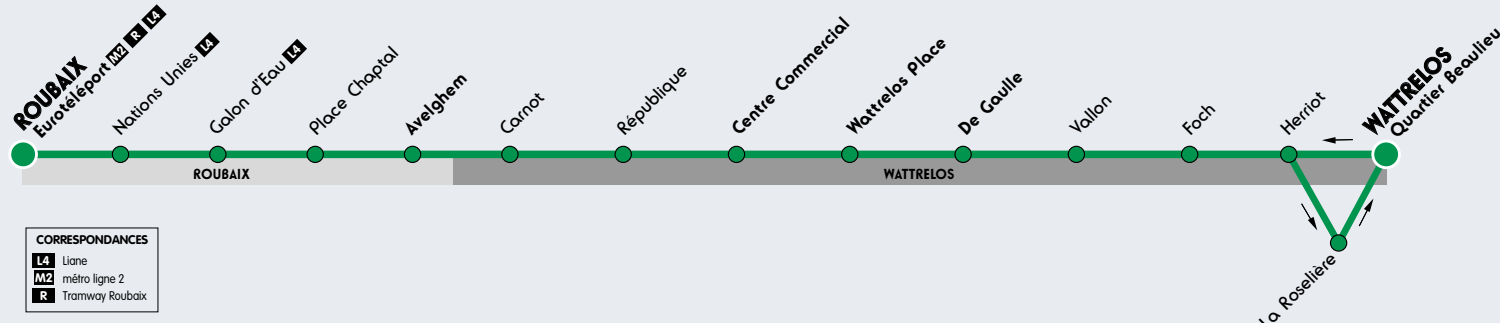

LIANES3

Horaires HIVER 2016/2017
À PARTIR DU 29 AOÛT 2016

WATTRELOS
QUARTIER BEAULIEU

WATTRELOS PLACE

ROUBAIX EUROTELEPORT

Vers WATTRELOS Quartier Beaulieu

L3

CORRESPONDANCES

L	liane
M2	métron ligne 2
R	Tramway Roubaix

Du lundi au vendredi

L3

ROUBAIX EUROTELEPORT	05:29	05:43	05:57	06:10	06:23	06:34	06:44	06:54
AVELGHEM	05:33	05:47	06:02	06:15	06:28	06:39	06:49	07:00
CENTRE COMMERCIAL	05:36	05:50	06:05	06:18	06:31	06:42	06:52	07:03
WATTRELOS PLACE	05:37	05:51	06:06	06:19	06:32	06:43	06:53	07:04
DE GAULLE	05:38	05:52	06:07	06:20	06:33	06:44	06:54	07:05
WATTRELOS QUARTIER BEAULIEU	05:43	05:57	06:12	06:25	06:39	06:50	07:00	07:11

De 7h à 20h,
un bus toutes les 10 minutes.

ROUBAIX EUROTELEPORT	20:01	20:14	20:29	20:45	21:00	21:20	21:40	22:10	22:45	23:20	23:55	00:30
AVELGHEM	20:07	20:20	20:35	20:51	21:05	21:25	21:45	22:15	22:50	23:25	00:00	00:35
CENTRE COMMERCIAL	20:10	20:23	20:38	20:54	21:08	21:28	21:48	22:18	22:53	23:28	00:03	00:38
WATTRELOS PLACE	20:12	20:24	20:39	20:55	21:09	21:29	21:49	22:19	22:54	23:29	00:04	00:39
DE GAULLE	20:13	20:25	20:40	20:56	21:10	21:30	21:50	22:20	22:55	23:30	00:05	00:40
WATTRELOS QUARTIER BEAULIEU	20:19	20:31	20:46	21:02	21:16	21:36	21:56	22:26	23:01	23:36	00:11	00:46