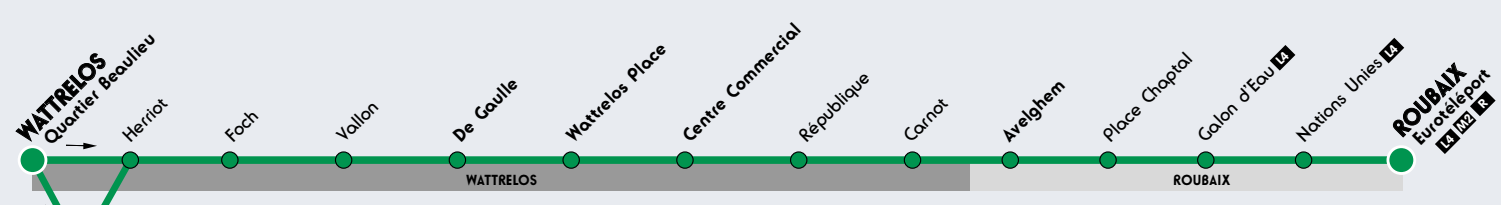

Correspondances
Avec le **métro** et le **tramway** à **ROUBAIX Eurotéléport**

Sur votre ligne

- Mc Arthur-Gien
- Hôpital de Wattaelos
- Centre Commercial Leclerc à Wattaelos

Bon à savoir

- Les horaires vous sont donnés à titre indicatif. Des difficultés de circulation peuvent provoquer de légers retards que le conducteur est le premier à dépister.
- Ayez le réflexe "je valide, je passe" : la validation est obligatoire à chaque montée et à chaque correspondance.
- Avec les abonnements 4-25 ans et 26-64 ans, accédez librement aux correspondances TER dans les 42 gares de la Métropole Lilloise.

Vers ROUBAIX Eurotéléport

L3

CORRESPONDANCES

- L4** Liane
- M2** métro ligne 2
- R** Tramway Roubaix

Du lundi au vendredi

L3

WATTRELOS QUARTIER BEAULIEU	05:24	05:51	06:04	06:21	06:32	06:45	06:54
DE GAULLE	05:29	05:56	06:09	06:26	06:37	06:50	06:59
WATTRELOS PLACE	05:30	05:57	06:10	06:27	06:39	06:52	07:01
CENTRE COMMERCIAL	05:31	05:58	06:11	06:28	06:40	06:53	07:03
AVELGHEM	05:34	06:01	06:14	06:32	06:44	06:57	07:07
ROUBAIX EUROTELEPORT	05:40	06:07	06:20	06:39	06:51	07:04	07:15

L3
De 7h à 20h, un bus toutes les 10 minutes.

WATTRELOS QUARTIER BEAULIEU	20:09	20:26	20:40	20:55	21:17	21:40	22:15	22:50	23:25	00:00
DE GAULLE	20:14	20:31	20:45	21:00	21:22	21:45	22:20	22:55	23:30	00:04
WATTRELOS PLACE	20:15	20:32	20:46	21:01	21:23	21:46	22:21	22:56	23:31	00:05
CENTRE COMMERCIAL	20:17	20:33	20:47	21:02	21:24	21:47	22:22	22:57	23:32	00:06
AVELGHEM	20:20	20:36	20:50	21:05	21:27	21:50	22:25	23:00	23:35	00:09
ROUBAIX EUROTELEPORT	20:26	20:42	20:56	21:11	21:33	21:56	22:31	23:06	23:41	00:15