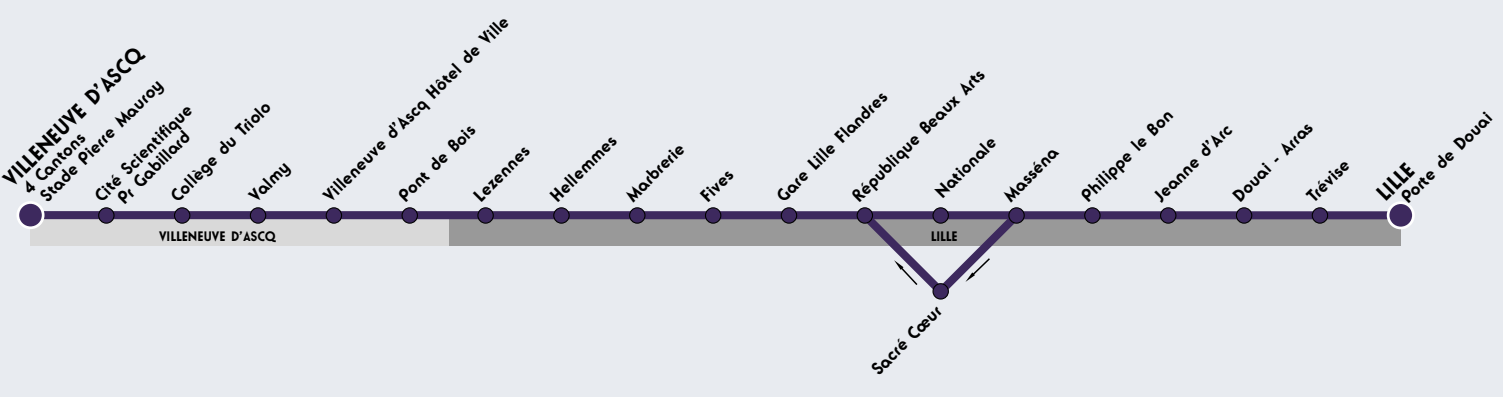

VOYAGER SUR LA LIGNE DE NUIT

Fréquence

- 1 bus toutes les 30 min les jeudis et vendredis soirs.
- 1 bus toutes les 20 min les samedis soirs.

Sur votre ligne

- Le Magazine Club à l'arrêt Trévisé
- Les bars et discothèques du quartier Massena à l'arrêt Massena

Bon à savoir

- Nouveau : à partir de septembre 2016, la ligne dessert l'arrêt République Beaux Arts
- La ligne de nuit circule tous les **jeudis, vendredis et samedis soirs** (fériés y compris) du 08 septembre 2016 au 09 juillet 2017.
- Parce qu'il y a des occasions qui ne se manquent pas, la ligne de nuit circule systématiquement lors du **réveillon du nouvel an et la nuit de la fête de la musique**, même si c'est en semaine !

Accessibilité de votre ligne de bus :

Les bus qui desservent votre ligne ainsi que la majorité de ces points d'arrêt sont accessibles et disposent d'un emplacement dédié en priorité aux personnes en fauteuil roulant. En cas de bus non accessible, le bus suivant le sera.

Vers LILLE Porte de Douai

Jeudi et vendredi soir

4 CANTONS STADE P. MAUROY	00:45	01:15	01:45	02:15	02:45	03:15	03:45	04:15	04:45	05:00
CITE SCIENTIFIQUE	00:49	01:19	01:49	02:19	02:49	03:19	03:49	04:19	04:49	05:04
COLLEGE DU TRIOLO	00:51	01:21	01:51	02:21	02:51	03:21	03:51	04:21	04:51	05:06
VALMY	00:53	01:23	01:53	02:23	02:53	03:23	03:53	04:23	04:53	05:08
V. D'ASCQ HOTEL DE VILLE	00:54	01:24	01:54	02:24	02:54	03:24	03:54	04:24	04:54	05:09
V. D'ASCQ PONT DE BOIS	00:59	01:29	01:59	02:29	02:59	03:29	03:59	04:29	04:59	05:14
LEZENNES	01:02	01:32	02:02	02:32	03:02	03:32	04:02	04:32	05:02	05:17
HELLEMMES	01:03	01:33	02:03	02:33	03:03	03:33	04:03	04:33	05:03	05:18
MARBRIERIE	01:05	01:35	02:05	02:35	03:05	03:35	04:05	04:35	05:05	05:20
FIVES	01:06	01:36	02:06	02:36	03:06	03:36	04:06	04:36	05:06	05:21
GARE LILLE FLANDRES	01:14	01:44	02:14	02:44	03:14	03:44	04:14	04:44	05:14	05:29
REPUBLIQUE BEAUX ARTS	01:17	01:47	02:17	02:47	03:17	03:47	04:17	04:47	05:17	05:32
NATIONALE	01:18	01:48	02:18	02:48	03:18	03:48	04:18	04:48	05:18	05:33
MASSENA	01:20	01:50	02:20	02:50	03:20	03:50	04:20	04:50	05:20	05:35
PHILIPPE LEBON	01:23	01:53	02:23	02:53	03:23	03:53	04:23	04:53	05:23	05:38
JEANNE D'ARC	01:24	01:54	02:24	02:54	03:24	03:54	04:24	04:54	05:24	05:39
DOUAI ARRAS	01:25	01:55	02:25	02:55	03:25	03:55	04:25	04:55	05:25	05:40
TREVISE	01:28	01:58	02:28	02:58	03:28	03:58	04:28	04:58	05:28	05:43
LILLE PORTE DE DOUAI	01:30	02:00	02:30	03:00	03:30	04:00	04:30	05:00	05:30	05:45

Samedi soir