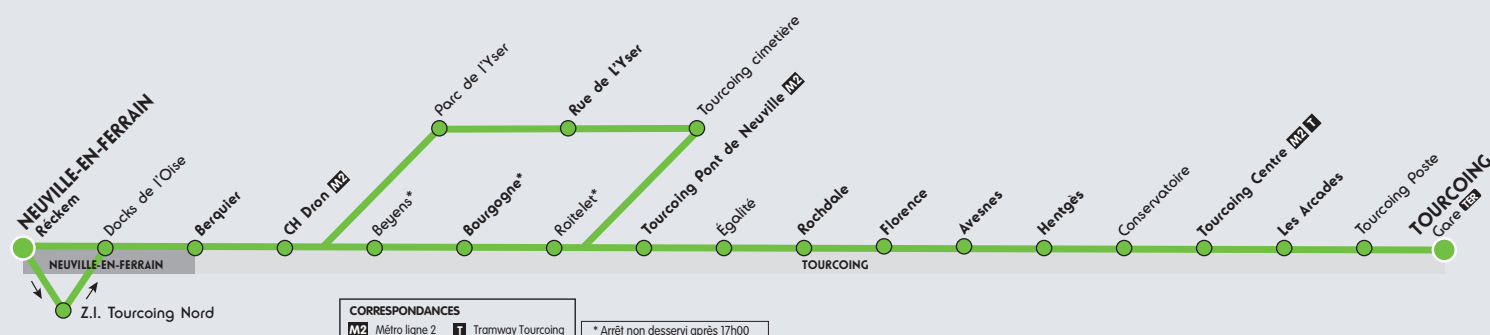

La ligne est spécialement conçue pour desservir le Parc d'Activité de Neuville en Ferrain

Bon à savoir

- Les horaires vous sont donnés à titre indicatif. Des difficultés de circulation peuvent provoquer de légers retards que le conducteur est le premier à déplorer.
- Ayez le réflexe "Je valide, je passe" : la validation est obligatoire à chaque montée et à chaque correspondance.
- Avec les abonnements 4-25 ans et 25-64 ans, accédez librement aux correspondances TER dans les 42 gares de la Métropole Lilloise.

Vers TOURCOING GARE

Z1

Du lundi au vendredi

Z1

RECKEM	05:07	12:33	13:00	14:10	16:30	17:20	18:15	19:10	20:10	21:10
BERQUIER	05:12	12:38	13:06	14:16	16:36	17:26	18:21	19:16	20:16	21:16
C.H. DRON	05:14	12:39	13:08	14:18	16:38	17:28	18:23	19:18	20:18	21:18
BOURGOGNE	05:16	12:41	13:11	14:21	16:41					
RUE DE L'YSER					17:33	18:28	19:23	20:23	21:23	
TOURCOING PONT DE NEUVILLE	05:17	12:43	13:14	14:24	16:44	17:36	18:31	19:26	20:26	21:25
ROCHDALE	05:20	12:46	13:17	14:27	16:47	17:39	18:34	19:29	20:29	21:28
TOURCOING FLORENCE	05:20	12:46	13:18	14:28	16:48	17:40	18:35	19:30	20:30	21:28
HENTGES	05:22	12:48	13:21	14:31	16:51	17:42	18:37	19:32	20:32	21:30
TOURCOING CENTRE	05:25	12:51	13:24	14:34	16:54	17:46	18:41	19:36	20:36	21:33
TOURCOING GARE	05:28	12:54	13:28	14:38	16:58	17:49	18:44	19:39	20:39	21:36