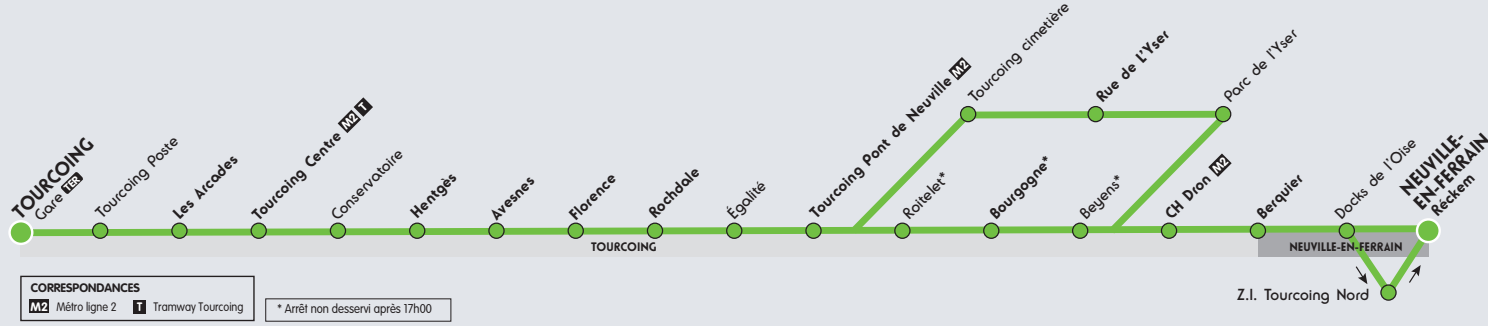

Espaces Services Clients sous-sol métro

- LILLE
 - Porte des Postes
 - République Beaux Arts
- ROUBAIX Eurotéléport
- VILLENEUVE D'ASCO Hôtel de Ville

200 Points Pass Pass

Tabac, presse... à l'enseigne Transpole. Liste disponible sur transpole.fr

Vers PA DE NEUVILLE

Z1

CORRESPONDANCES
M2 Métro ligne 2 T Tramway Tourcoing *Arrêt non desservi après 17h00

Du lundi au vendredi

TOURCOING GARE	04:25	05:30	06:25	07:25	07:55	08:25	12:05	12:30	20:30
TOURCOING CENTRE	04:27	05:32	06:27	07:28	07:58	08:28	12:08	12:33	20:32
HENTGES	04:30	05:35	06:30	07:31	08:01	08:31	12:11	12:36	20:35
TOURCOING FLORENCE	04:31	05:36	06:31	07:33	08:03	08:33	12:13	12:38	20:36
ROCHDALE	04:32	05:37	06:32	07:34	08:04	08:34	12:14	12:39	20:37
TOURCOING PONT DE NEUVILLE	04:34	05:39	06:34	07:36	08:06	08:36	12:16	12:41	20:39
BOURGOGNE	04:36	05:41	06:36	07:39	08:09	08:39	12:19	12:44	
RUE DE L'YSER									20:42
C.H. DRON	04:37	05:42	06:37	07:41	08:11	08:41	12:21	12:46	20:44
BERQUIER	04:39	05:44	06:39	07:43	08:13	08:43	12:23	12:48	20:46
RECKEM	04:44	05:50	06:45	07:49	08:19	08:49	12:30	12:55	20:52

Du lundi au vendredi - vacances scolaires

TOURCOING GARE	04:25	05:30	06:25	07:25	07:55	08:25	12:05	12:30	20:30
TOURCOING CENTRE	04:27	05:32	06:27	07:28	07:58	08:28	12:08	12:33	20:32
HENTGES	04:30	05:35	06:30	07:31	08:01	08:31	12:11	12:36	20:35
TOURCOING FLORENCE	04:31	05:36	06:31	07:33	08:03	08:33	12:13	12:38	20:36
ROCHDALE	04:32	05:37	06:32	07:34	08:04	08:34	12:14	12:39	20:37
TOURCOING PONT DE NEUVILLE	04:34	05:39	06:34	07:36	08:06	08:36	12:16	12:41	20:39
BOURGOGNE	04:36	05:41	06:36	07:38	08:08	08:38	12:18	12:43	
RUE DE L'YSER									20:42
C.H. DRON	04:37	05:42	06:37	07:40	08:10	08:40	12:20	12:45	20:44
BERQUIER	04:39	05:44	06:39	07:42	08:12	08:42	12:22	12:47	20:46
RECKEM	04:43	05:49	06:44	07:49	08:19	08:49	12:28	12:53	20:51