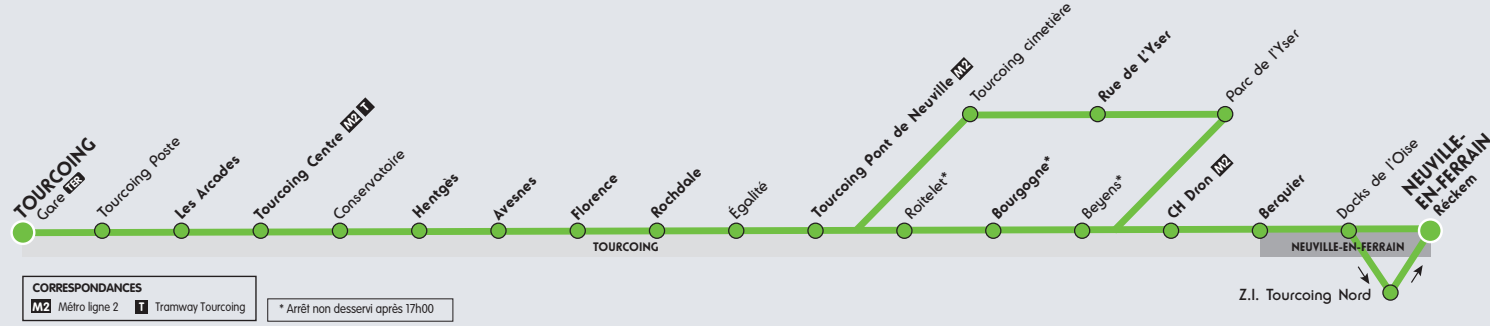

transpole.fr

Achetez vos titres en ligne, retrouvez tous les horaires, les itinéraires, et les actualités du réseau Transpole.

Application mobile Transpole

Pour tout savoir sur l'info trafic, les horaires en temps réel du réseau Transpole.

Facebook

Pour tout connaître des informations du réseau Transpole, jeux concours, actualités, et bon plans de la métropole.

Twitter

Suivez toute l'actualité du réseau Transpole :
@transpole_actu
Suivez le trafic en temps réel sur le réseau :
@transpole_metro / @transpole_bus / @transpole_tram

03 20 40 40 40 (prix d'un appel local)

Transpole Infos. Ouvert du lundi au vendredi de 6h30 à 20h et le samedi de 9h à 20h.

Agences Transpole

- LILLE
  - Sous-sol métro Gare Lille Flandres,
  - Place des Buisseries
- ROUBAIX Eurotéléport
  - Pôle d'échanges
  - Sous-sol métro
- TOURCOING Centre
- VILLENEUVE D'ASCO Hôtel de Ville

Espaces Services Clients sous-sol métro

- LILLE
  - Porte des Postes
  - République Beaux Arts
- ROUBAIX Eurotéléport
- VILLENEUVE D'ASCO Hôtel de Ville

200 Points Pass Pass

Tabac, presse... à l'enseigne Transpole. Liste disponible sur transpole.fr

Keolis Lille SA - RCS Lille Métropole - 552 048 027 00205 - Création : Nord Compo - Réalisation : Nord Compo - Crédits photos : ©Thinkstock / Ne pas jeter sur la voie publique.

Vers PA DE NEUVILLE

Z1

Du lundi au vendredi

TOURCOING GARE	04:25	05:30	06:25	07:25	07:55	08:25	12:05	12:30	20:30
TOURCOING CENTRE	04:27	05:32	06:27	07:28	07:58	08:28	12:08	12:33	20:32
HENTGES	04:30	05:35	06:30	07:31	08:01	08:31	12:11	12:36	20:35
TOURCOING FLORENCE	04:31	05:36	06:31	07:33	08:03	08:33	12:13	12:38	20:36
ROCHDALE	04:32	05:37	06:32	07:34	08:04	08:34	12:14	12:39	20:37
TOURCOING PONT DE NEUVILLE	04:34	05:39	06:34	07:36	08:06	08:36	12:16	12:41	20:39
BOURGOGNE	04:36	05:41	06:36	07:39	08:09	08:39	12:19	12:44	
RUE DE L'YSER									20:42
C.H. DRON	04:37	05:42	06:37	07:41	08:11	08:41	12:21	12:46	20:44
BERQUIER	04:39	05:44	06:39	07:43	08:13	08:43	12:23	12:48	20:46
RECKEM	04:44	05:50	06:45	07:49	08:19	08:49	12:30	12:55	20:52

Du lundi au vendredi - vacances scolaires

TOURCOING GARE	04:25	05:30	06:25	07:25	07:55	08:25	12:05	12:30	20:30
TOURCOING CENTRE	04:27	05:32	06:27	07:28	07:58	08:28	12:08	12:33	20:32
HENTGES	04:30	05:35	06:30	07:31	08:01	08:31	12:11	12:36	20:35
TOURCOING FLORENCE	04:31	05:36	06:31	07:33	08:03	08:33	12:13	12:38	20:36
ROCHDALE	04:32	05:37	06:32	07:34	08:04	08:34	12:14	12:39	20:37
TOURCOING PONT DE NEUVILLE	04:34	05:39	06:34	07:36	08:06	08:36	12:16	12:41	20:39
BOURGOGNE	04:36	05:41	06:36	07:38	08:08	08:38	12:18	12:43	
RUE DE L'YSER									20:42
C.H. DRON	04:37	05:42	06:37	07:40	08:10	08:40	12:20	12:45	20:44
BERQUIER	04:39	05:44	06:39	07:42	08:12	08:42	12:22	12:47	20:46
RECKEM	04:43	05:49	06:44	07:49	08:19	08:49	12:28	12:53	20:51

Horaires HIVER 2016/2017
À PARTIR DU 29 AOÛT 2016

PA DE NEUVILLE

CH DRON

PONT DE NEUVILLE

TOURCOING CENTRE

TOURCOING GARE