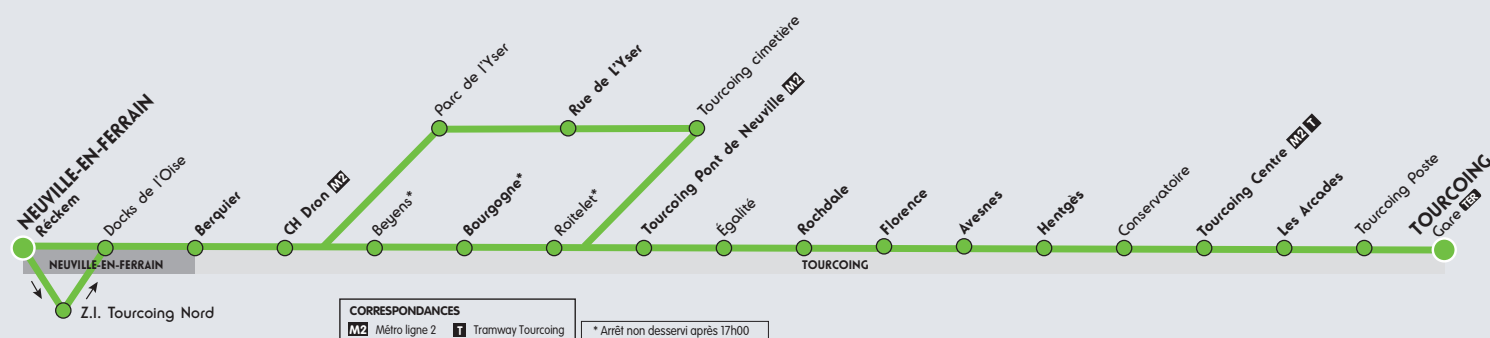

VOYAGER SUR LA

Z1

Correspondances

Métro Ligne 2 à Tourcoing Centre, Pont de Neuville et CH Dron

Tramway à Tourcoing Centre

SNCF à Tourcoing Gare
Bus Liane 4, lignes 15, 17, 30, 35, 84, 87, CIT3, CIT4 à Tourcoing Centre

Sur votre ligne

La ligne est spécialement conçue pour desservir le Parc d'Activité de Neuville en Ferrain

Bon à savoir

- Les horaires vous sont donnés à titre indicatif. Des difficultés de circulation peuvent provoquer de légers retards que le conducteur est le premier à déplorer.
- Ayez le réflexe "Je valide, je passe" : la validation est obligatoire à chaque montée et à chaque correspondance.
- Avec les abonnements 4-25 ans et 25-64 ans, accédez librement aux correspondances TER dans les 42 gares de la Métropole Lilloise.

Vers TOURCOING GARE

Z1

Du lundi au vendredi

Z1

RECKEM	05:07	12:33	13:00	14:10	16:30	17:20	18:15	19:10	20:10	21:10
BERQUIER	05:12	12:38	13:06	14:16	16:36	17:26	18:21	19:16	20:16	21:16
C.H. DRON	05:14	12:39	13:08	14:18	16:38	17:28	18:23	19:18	20:18	21:18
BOURGOGNE	05:16	12:41	13:11	14:21	16:41					
RUE DE L'YSER					17:33	18:28	19:23	20:23	21:23	
TOURCOING PONT DE NEUVILLE	05:17	12:43	13:14	14:24	16:44	17:36	18:31	19:26	20:26	21:25
ROCHDALE	05:20	12:46	13:17	14:27	16:47	17:39	18:34	19:29	20:29	21:28
TOURCOING FLORENCE	05:20	12:46	13:18	14:28	16:48	17:40	18:35	19:30	20:30	21:28
HENTGES	05:22	12:48	13:21	14:31	16:51	17:42	18:37	19:32	20:32	21:30
TOURCOING CENTRE	05:25	12:51	13:24	14:34	16:54	17:46	18:41	19:36	20:36	21:33
TOURCOING GARE	05:28	12:54	13:28	14:38	16:58	17:49	18:44	19:39	20:39	21:36

Du lundi au vendredi - vacances scolaires

Z1

RECKEM	05:05	12:33	13:00	14:10	16:30	17:20	18:15	19:10	20:10	21:10
BERQUIER	05:10	12:38	13:06	14:16	16:36	17:25	18:20	19:15	20:15	21:15
C.H. DRON	05:12	12:39	13:08	14:18	16:38	17:27	18:22	19:17	20:17	21:17
BOURGOGNE	05:14	12:41	13:11	14:21	16:41					
RUE DE L'YSER					17:31	18:26	19:21	20:21	21:21	
TOURCOING PONT DE NEUVILLE	05:15	12:43	13:13	14:23	16:43	17:34	18:29	19:24	20:24	21:23
ROCHDALE	05:17	12:45	13:16	14:26	16:46	17:37	18:32	19:27	20:27	21:25
TOURCOING FLORENCE	05:18	12:46	13:17	14:27	16:47	17:38	18:33	19:28	20:28	21:26
HENTGES	05:20	12:48	13:19	14:29	16:49	17:40	18:35	19:30	20:30	21:28
TOURCOING CENTRE	05:22	12:50	13:23	14:33	16:53	17:44	18:39	19:34	20:34	21:30
TOURCOING GARE	05:25	12:53	13:26	14:36	16:56	17:47	18:42	19:37	20:37	21:33

#TRANSPOLE DIGITAL

LA MOBILITÉ CONNECTÉE

- > TRAFIC EN TEMPS RÉEL
- > ITINÉRAIRES SUR-MESURE
- > INFORMATIONS ET ACTUALITÉS DU RÉSEAU TRANSPOLE
- > ALERTE INFO TRAFIC