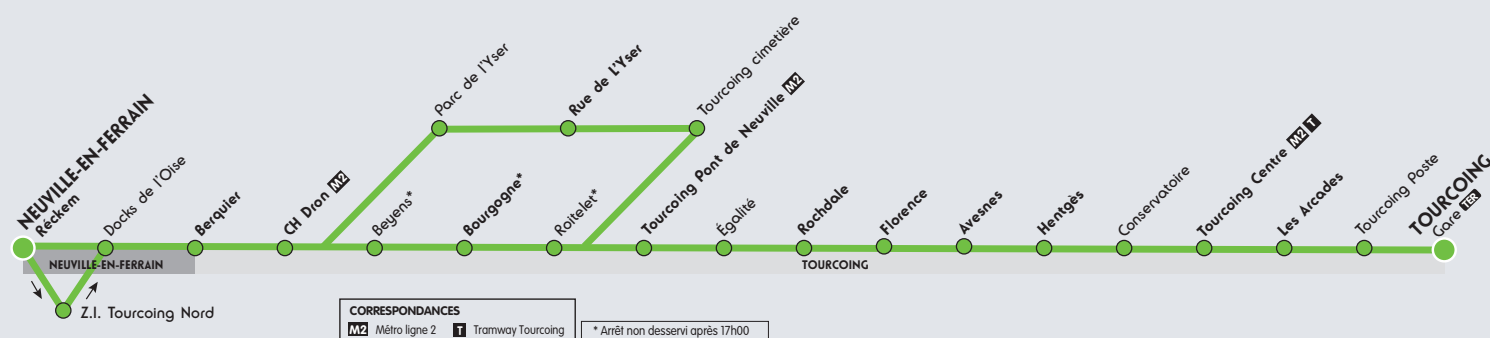

### Correspondances

**Métro Ligne 2 à Tourcoing Centre, Pont de Neuville et CH Dron**

**Tramway à Tourcoing Centre**

SNCF à Tourcoing Gare  
Bus Liane 4, lignes 15, 17, 30, 35, 84, 87, CIT3, CIT4 à Tourcoing Centre

### Sur votre ligne

La ligne est spécialement conçue pour desservir le Parc d'Activité de Neuville en Ferrain

### Du lundi au vendredi

Z1

RECKEM	05:07	12:33	13:00	14:10	16:30	17:20	18:15	19:10	20:10	21:10
BERQUIER	05:12	12:38	13:06	14:16	16:36	17:26	18:21	19:16	20:16	21:16
C.H. DRON	05:14	12:39	13:08	14:18	16:38	17:28	18:23	19:18	20:18	21:18
BOURGOGNE	05:16	12:41	13:11	14:21	16:41					
RUE DE L'YSER					17:33	18:28	19:23	20:23	21:23	
TOURCOING PONT DE NEUVILLE	05:17	12:43	13:14	14:24	16:44	17:36	18:31	19:26	20:26	21:25
ROCHDALE	05:20	12:46	13:17	14:27	16:47	17:39	18:34	19:29	20:29	21:28
TOURCOING FLORENCE	05:20	12:46	13:18	14:28	16:48	17:40	18:35	19:30	20:30	21:28
HENTGES	05:22	12:48	13:21	14:31	16:51	17:42	18:37	19:32	20:32	21:30
TOURCOING CENTRE	05:25	12:51	13:24	14:34	16:54	17:46	18:41	19:36	20:36	21:33
TOURCOING GARE	05:28	12:54	13:28	14:38	16:58	17:49	18:44	19:39	20:39	21:36

### Du lundi au vendredi - vacances scolaires

Z1

RECKEM	05:05	12:33	13:00	14:10	16:30	17:20	18:15	19:10	20:10	21:10
BERQUIER	05:10	12:38	13:06	14:16	16:36	17:25	18:20	19:15	20:15	21:15
C.H. DRON	05:12	12:39	13:08	14:18	16:38	17:27	18:22	19:17	20:17	21:17
BOURGOGNE	05:14	12:41	13:11	14:21	16:41					
RUE DE L'YSER					17:31	18:26	19:21	20:21	21:21	
TOURCOING PONT DE NEUVILLE	05:15	12:43	13:13	14:23	16:43	17:34	18:29	19:24	20:24	21:23
ROCHDALE	05:17	12:45	13:16	14:26	16:46	17:37	18:32	19:27	20:27	21:25
TOURCOING FLORENCE	05:18	12:46	13:17	14:27	16:47	17:38	18:33	19:28	20:28	21:26
HENTGES	05:20	12:48	13:19	14:29	16:49	17:40	18:35	19:30	20:30	21:28
TOURCOING CENTRE	05:22	12:50	13:23	14:33	16:53	17:44	18:39	19:34	20:34	21:30
TOURCOING GARE	05:25	12:53	13:26	14:36	16:56	17:47	18:42	19:37	20:37	21:33