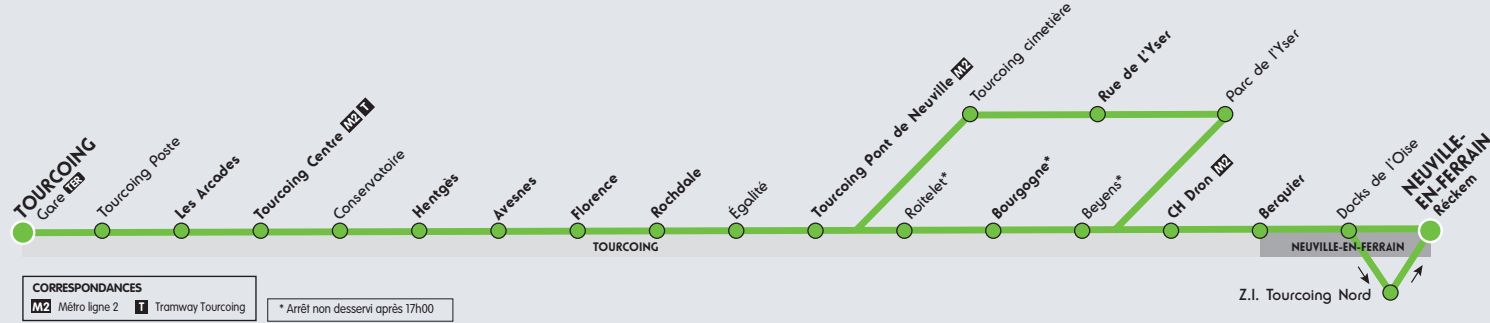

Espaces Services Clients sous-sol métro

- LILLE
 - Porte des Postes
 - République Beaux Arts
- ROUBAIX Eurotéléport
- VILLENEUVE D'ASCO Hôtel de Ville

200 Points Pass Pass

Tabac, presse... à l'enseigne Transpole. Liste disponible sur transpole.fr

Vers PA DE NEUVILLE

Z1

CORRESPONDANCES

M2 Métro ligne 2 T Tramway Tourcoing

* Arrêt non desservi après 17h00

Du lundi au vendredi

TOURCOING GARE	04:25	05:30	06:25	07:25	07:55	08:25	12:05	12:30	20:30
TOURCOING CENTRE	04:27	05:32	06:27	07:28	07:58	08:28	12:08	12:33	20:32
HENTGES	04:30	05:35	06:30	07:31	08:01	08:31	12:11	12:36	20:35
TOURCOING FLORENCE	04:31	05:36	06:31	07:33	08:03	08:33	12:13	12:38	20:36
ROCHDALE	04:32	05:37	06:32	07:34	08:04	08:34	12:14	12:39	20:37
TOURCOING PONT DE NEUVILLE	04:34	05:39	06:34	07:36	08:06	08:36	12:16	12:41	20:39
BOURGOGNE	04:36	05:41	06:36	07:39	08:09	08:39	12:19	12:44	
RUE DE L'YSER									20:42
C.H. DRON	04:37	05:42	06:37	07:41	08:11	08:41	12:21	12:46	20:44
BERQUIER	04:39	05:44	06:39	07:43	08:13	08:43	12:23	12:48	20:46
RECKEM	04:44	05:50	06:45	07:49	08:19	08:49	12:30	12:55	20:52

Du lundi au vendredi - vacances scolaires

TOURCOING GARE	04:25	05:30	06:25	07:25	07:55	08:25	12:05	12:30	20:30
TOURCOING CENTRE	04:27	05:32	06:27	07:28	07:58	08:28	12:08	12:33	20:32
HENTGES	04:30	05:35	06:30	07:31	08:01	08:31	12:11	12:36	20:35
TOURCOING FLORENCE	04:31	05:36	06:31	07:33	08:03	08:33	12:13	12:38	20:36
ROCHDALE	04:32	05:37	06:32	07:34	08:04	08:34	12:14	12:39	20:37
TOURCOING PONT DE NEUVILLE	04:34	05:39	06:34	07:36	08:06	08:36	12:16	12:41	20:39
BOURGOGNE	04:36	05:41	06:36	07:38	08:08	08:38	12:18	12:43	
RUE DE L'YSER									20:42
C.H. DRON	04:37	05:42	06:37	07:40	08:10	08:40	12:20	12:45	20:44
BERQUIER	04:39	05:44	06:39	07:42	08:12	08:42	12:22	12:47	20:46
RECKEM	04:43	05:49	06:44	07:49	08:19	08:49	12:28	12:53	20:51