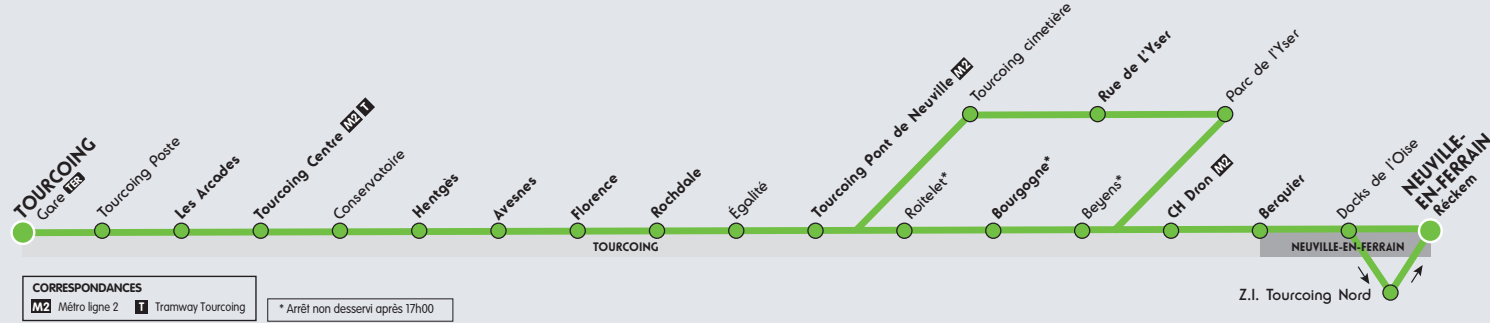

**Espaces Services Clients sous-sol métro**

- LILLE
  - Porte des Postes
  - République Beaux Arts
- ROUBAIX Eurotéléport
- VILLENEUVE D'ASCO Hôtel de Ville

**200 Points Pass Pass**

Tabac, presse... à l'enseigne Transpole. Liste disponible sur transpole.fr

**Vers PA DE NEUVILLE**

**Z1**

**CORRESPONDANCES**  
 M2 Métro ligne 2 T Tramway Tourcoing  
 \*Arrêt non desservi après 17h00

**Du lundi au vendredi**

TOURCOING GARE	04:25	05:30	06:25	07:25	07:55	08:25	12:05	12:30	20:30
TOURCOING CENTRE	04:27	05:32	06:27	07:28	07:58	08:28	12:08	12:33	20:32
HENTGES	04:30	05:35	06:30	07:31	08:01	08:31	12:11	12:36	20:35
TOURCOING FLORENCE	04:31	05:36	06:31	07:33	08:03	08:33	12:13	12:38	20:36
ROCHDALE	04:32	05:37	06:32	07:34	08:04	08:34	12:14	12:39	20:37
TOURCOING PONT DE NEUVILLE	04:34	05:39	06:34	07:36	08:06	08:36	12:16	12:41	20:39
BOURGOGNE	04:36	05:41	06:36	07:39	08:09	08:39	12:19	12:44	
RUE DE L'YSER									20:42
C.H. DRON	04:37	05:42	06:37	07:41	08:11	08:41	12:21	12:46	20:44
BERQUIER	04:39	05:44	06:39	07:43	08:13	08:43	12:23	12:48	20:46
RECKEM	04:44	05:50	06:45	07:49	08:19	08:49	12:30	12:55	20:52

**Du lundi au vendredi - vacances scolaires**

TOURCOING GARE	04:25	05:30	06:25	07:25	07:55	08:25	12:05	12:30	20:30
TOURCOING CENTRE	04:27	05:32	06:27	07:28	07:58	08:28	12:08	12:33	20:32
HENTGES	04:30	05:35	06:30	07:31	08:01	08:31	12:11	12:36	20:35
TOURCOING FLORENCE	04:31	05:36	06:31	07:33	08:03	08:33	12:13	12:38	20:36
ROCHDALE	04:32	05:37	06:32	07:34	08:04	08:34	12:14	12:39	20:37
TOURCOING PONT DE NEUVILLE	04:34	05:39	06:34	07:36	08:06	08:36	12:16	12:41	20:39
BOURGOGNE	04:36	05:41	06:36	07:38	08:08	08:38	12:18	12:43	
RUE DE L'YSER									20:42
C.H. DRON	04:37	05:42	06:37	07:40	08:10	08:40	12:20	12:45	20:44
BERQUIER	04:39	05:44	06:39	07:42	08:12	08:42	12:22	12:47	20:46
RECKEM	04:43	05:49	06:44	07:49	08:19	08:49	12:28	12:53	20:51