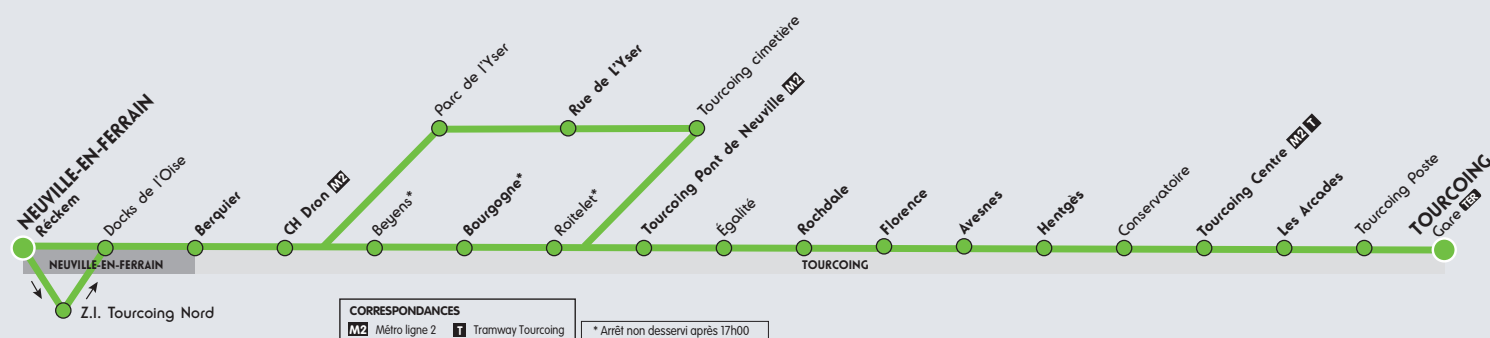

Vers TOURCOING GARE

Z1

Du lundi au vendredi

Z1

RECKEM	05:07	12:33	13:00	14:10	16:30	17:20	18:15	19:10	20:10	21:10
BERQUIER	05:12	12:38	13:06	14:16	16:36	17:26	18:21	19:16	20:16	21:16
C.H. DRON	05:14	12:39	13:08	14:18	16:38	17:28	18:23	19:18	20:18	21:18
BOURGOGNE	05:16	12:41	13:11	14:21	16:41					
RUE DE L'YSER					17:33	18:28	19:23	20:23	21:23	
TOURCOING PONT DE NEUVILLE	05:17	12:43	13:14	14:24	16:44	17:36	18:31	19:26	20:26	21:25
ROCHDALE	05:20	12:46	13:17	14:27	16:47	17:39	18:34	19:29	20:29	21:28
TOURCOING FLORENCE	05:20	12:46	13:18	14:28	16:48	17:40	18:35	19:30	20:30	21:28
HENTGES	05:22	12:48	13:21	14:31	16:51	17:42	18:37	19:32	20:32	21:30
TOURCOING CENTRE	05:25	12:51	13:24	14:34	16:54	17:46	18:41	19:36	20:36	21:33
TOURCOING GARE	05:28	12:54	13:28	14:38	16:58	17:49	18:44	19:39	20:39	21:36

Du lundi au vendredi - vacances scolaires

Z1

RECKEM	05:05	12:33	13:00	14:10	16:30	17:20	18:15	19:10	20:10	21:10
BERQUIER	05:10	12:38	13:06	14:16	16:36	17:25	18:20	19:15	20:15	21:15
C.H. DRON	05:12	12:39	13:08	14:18	16:38	17:27	18:22	19:17	20:17	21:17
BOURGOGNE	05:14	12:41	13:11	14:21	16:41					
RUE DE L'YSER					17:31	18:26	19:21	20:21	21:21	
TOURCOING PONT DE NEUVILLE	05:15	12:43	13:13	14:23	16:43	17:34	18:29	19:24	20:24	21:23
ROCHDALE	05:17	12:45	13:16	14:26	16:46	17:37	18:32	19:27	20:27	21:25
TOURCOING FLORENCE	05:18	12:46	13:17	14:27	16:47	17:38	18:33	19:28	20:28	21:26
HENTGES	05:20	12:48	13:19	14:29	16:49	17:40	18:35	19:30	20:30	21:28
TOURCOING CENTRE	05:22	12:50	13:23	14:33	16:53	17:44	18:39	19:34	20:34	21:30
TOURCOING GARE	05:25	12:53	13:26	14:36	16:56	17:47	18:42	19:37	20:37	21:33