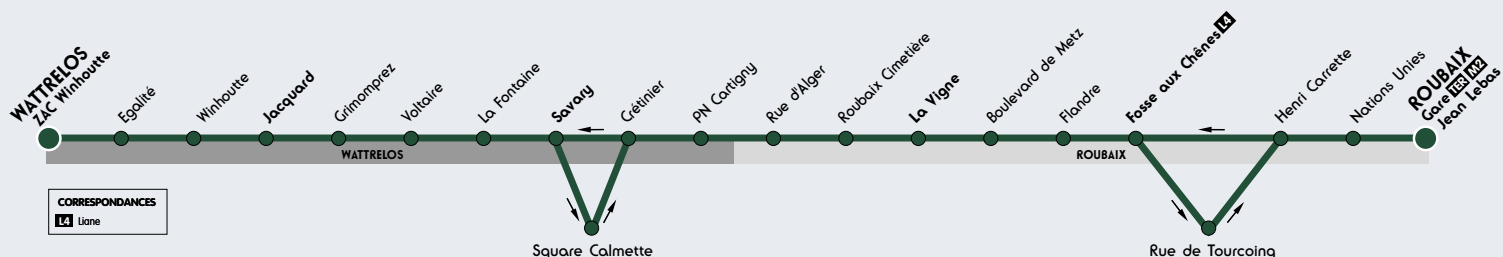

Z6

Horaires en temps réel

Retrouvez les horaires de votre ligne en temps réel sur transpole.fr ou sur nos applications iOS et Android.

Fréquence

14 bus par jour du lundi au Vendredi

Correspondances

Avec le métro et le train en gare de Roubaix (Gare Jean Lebas)

Sur votre ligne

- La Marinière
- ZAC Winhoufte

Bon à savoir

- Les horaires vous sont donnés à titre indicatif. Des difficultés de circulation peuvent provoquer de légers retards que le conducteur est le premier à déplorer.
- Ayez le réflexe "Je valide, je passe" : la validation est obligatoire à chaque montée et à chaque correspondance.
- Avec les abonnements 4-25 ans et 25-64 ans, accédez librement aux correspondances TER dans les 42 gares de la Métropole Lilloise.

Vers ROUBAIX Gare Jean Lebas

Z6

Du lundi au vendredi

WATRELOS ZAC WINHOUTTE	11:15	12:10	13:45	15:52	16:32	17:12	18:10	21:34
JACQUARD	11:17	12:13	13:48	15:55	16:35	17:15	18:13	21:36
SAVARY	11:22	12:18	13:53	16:00	16:40	17:20	18:18	21:40
LA VIGNE	11:29	12:25	14:00	16:08	16:48	17:28	18:25	21:46
FOSSÉ AUX CHÊNES	11:32	12:28	14:04	16:12	16:52	17:32	18:29	21:48
ROUBAIX GARE JEAN LEBAS	11:37	12:33	14:09	16:17	16:57	17:37	18:34	21:52

Z6

Du lundi au vendredi - vacances scolaires

WATRELOS ZAC WINHOUTTE	11:15	12:10	13:45	15:52	16:32	17:12	18:10	21:34
JACQUARD	11:17	12:13	13:48	15:55	16:35	17:15	18:13	21:36
SAVARY	11:22	12:18	13:53	16:00	16:40	17:20	18:18	21:40
LA VIGNE	11:29	12:25	14:00	16:08	16:48	17:28	18:25	21:46
FOSSÉ AUX CHÊNES	11:32	12:28	14:04	16:12	16:52	17:32	18:29	21:48
ROUBAIX GARE JEAN LEBAS	11:37	12:33	14:09	16:17	16:57	17:37	18:34	21:52