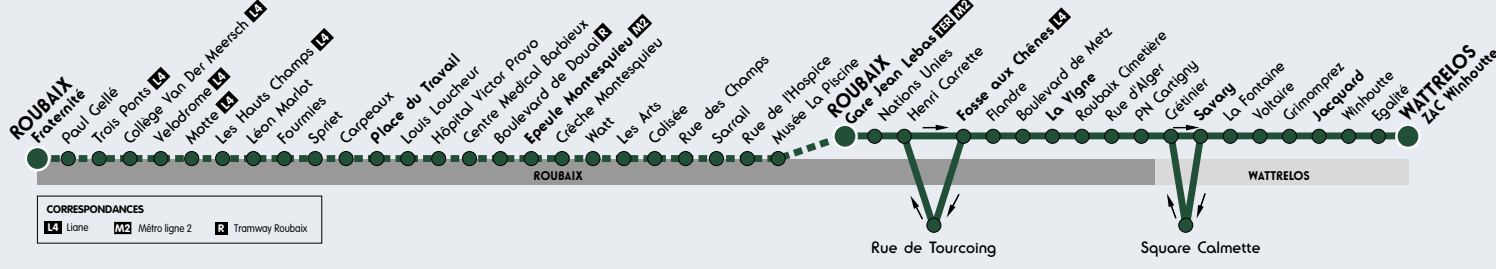

03 20 40 40 40 (prix d'un appel local)

Transpole Infos. Ouvert du lundi au vendredi de 6h30 à 20h et le samedi de 9h à 20h.

Agences Transpole

- LILLE**
- Sous-sol métro Gare Lille Flandres,
 - Place des Buisses
 - Sous-sol métro République Beaux-Arts
- ROUBAIX Eurotéléport**
- Pôle d'échanges
 - Sous-sol métro
- TOURCOING Centre**
- VILLENEUVE D'ASCO** Hôtel de Ville

Espaces Services Clients sous-sol métro

- LILLE**
- Porte des Postes
 - République Beaux Arts
- ROUBAIX Eurotéléport**
- VILLENEUVE D'ASCO** Hôtel de Ville

200 Points Pass Pass

Tabac, presse... à l'enseigne Transpole. Liste disponible sur transpole.fr

Vers **WATTRELOS ZAC Winhoutte**

Z6

CORRESPONDANCES

L4 Ligne M2 Métro ligne 2 R Tramway Roubaix

Du lundi au vendredi

ROUBAIX FRATERNITE	04:06	05:06	06:08						
PLACE DU TRAVAIL	04:16	05:16	06:18						
EPEUIE MONTESQUIEU	04:21	05:21	06:23						
ROUBAIX GARE JEAN LEBAS	04:28	05:28	06:30	07:45	08:25	09:05	12:34	13:30	
FOSSE AUX CHENES	04:31	05:31	06:33	07:48	08:28	09:08	12:37	13:33	
LA VIGNE	04:33	05:33	06:35	07:50	08:30	09:10	12:39	13:35	
SAVARY	04:39	05:39	06:40	07:55	08:35	09:15	12:44	13:40	
JACQUARD	04:42	05:42	06:43	07:58	08:38	09:18	12:47	13:43	
WATTRELOS ZAC WINHOUTTE	04:45	05:45	06:45	08:00	08:40	09:20	12:49	13:45	

Z6

Du lundi au vendredi - vacances scolaires

ROUBAIX FRATERNITE	04:06	05:06	06:08						
PLACE DU TRAVAIL	04:16	05:16	06:18						
EPEUIE MONTESQUIEU	04:21	05:21	06:23						
ROUBAIX GARE JEAN LEBAS	04:28	05:28	06:30	07:45	08:25	09:05	12:34	13:30	
FOSSE AUX CHENES	04:31	05:31	06:33	07:48	08:28	09:08	12:37	13:33	
LA VIGNE	04:33	05:33	06:35	07:50	08:30	09:10	12:39	13:35	
SAVARY	04:39	05:39	06:40	07:55	08:35	09:15	12:44	13:40	
JACQUARD	04:42	05:42	06:43	07:58	08:38	09:18	12:47	13:43	
WATTRELOS ZAC WINHOUTTE	04:45	05:45	06:45	08:00	08:40	09:20	12:49	13:45	