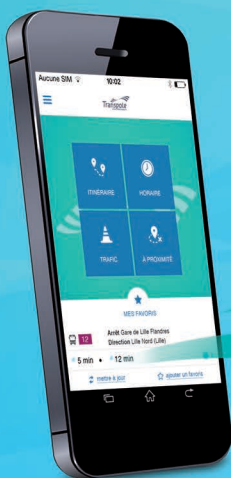

PÉRIODES VACANCES SCOLAIRES 2016/2017

- Toussaint : du 20 octobre au 2 novembre 2016 inclus
- Noël : du 19 au 30 décembre 2016 inclus
- Hiver : du 13 au 24 février 2017 inclus
- Printemps : du 10 au 21 avril 2017 inclus
- 1er mai : les lignes ne sont pas en service
- Pré été : du 10 au 13 juillet 2017 inclus