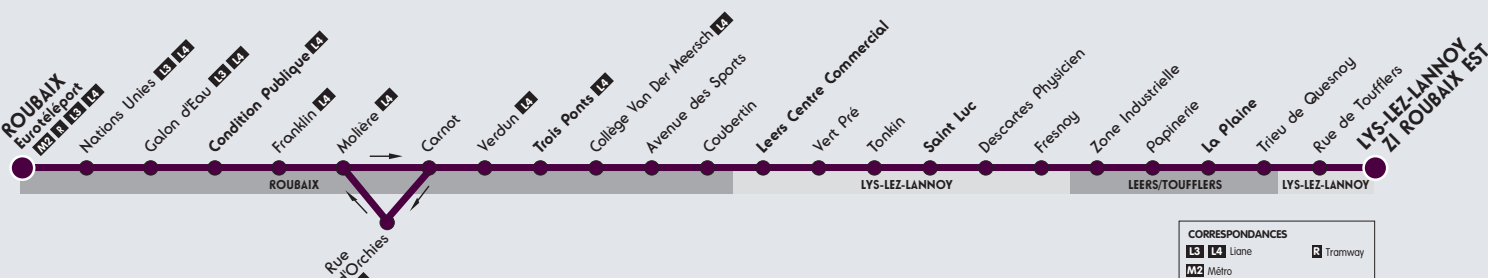

VOYAGER SUR LA

Z7

Horaires en temps réel

Retrouvez les horaires de votre ligne en temps réel sur transpole.fr ou sur nos applications iOS et Android.

Fréquence

6 bus par jour du Lundi au Vendredi

Correspondances

avec le métro et le tramway à Eurotéléport

Sur votre ligne

- Centre commercial de Leers
- Parc d'activités Roubaix Est

Bon à savoir

- Les horaires vous sont donnés à titre indicatif. Des difficultés de circulation peuvent provoquer de légers retards que le conducteur est le premier à déplorer.
- Ayez le réflexe "Je valide, je passe" : la validation est obligatoire à chaque montée et à chaque correspondance.
- Avec les abonnements 4-25 ans et 25-64 ans, accédez librement aux correspondances TER dans les 42 gares de la Métropole Lilloise.

Accessibilité de votre ligne de bus :

Les bus qui desservent votre ligne ainsi que la majorité de ces points d'arrêt sont accessibles et disposent d'un emplacement dédié en priorité aux personnes en fauteuil roulant. En cas de bus non accessible, le bus suivant le sera.

Vers LYS-LEZ-LANNOY ZI Roubaix Est

Z7

Du lundi au vendredi

ROUBAIX EUROTELEPORT	06:19	06:49	07:12	07:49
CONDITION PUBLIQUE	06:22	06:52	07:15	07:52
TROIS PONTS	06:26	06:56	07:19	07:56
LEERS CENTRE COMMERCIAL	06:31	07:01	07:24	08:01
SAINT LUC	06:34	07:04	07:27	08:04
LA PLAINE	06:40	07:10	07:33	08:11
LYS LES LANNOY ZI ROUBAIX EST	06:44	07:14	07:37	08:15