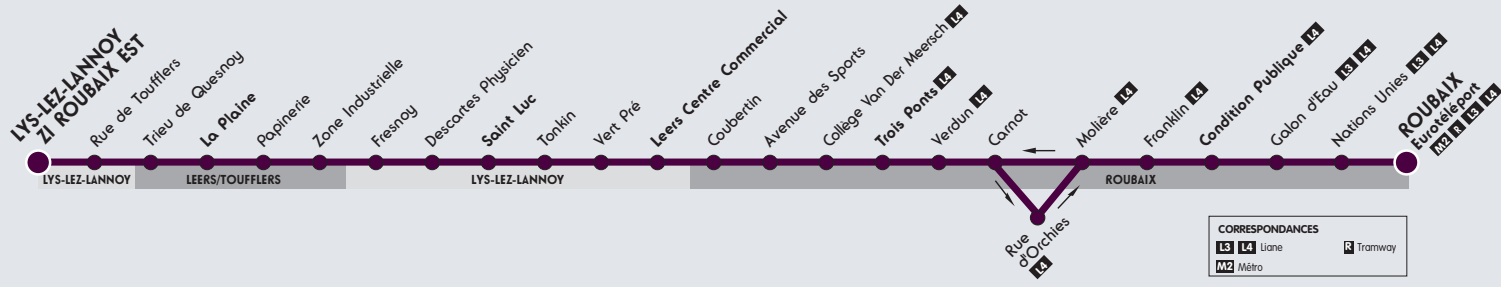

VILLENEUVE D'ASCQ Hôtel de Ville

VILLENEUVE D'ASCQ Hôtel de Ville

VILLENEUVE D'ASCQ Hôtel de Ville

VILLENEUVE D'ASCQ Hôtel de Ville

VILLENEUVE D'ASCQ Hôtel de Ville

VILLENEUVE D'ASCQ Hôtel de Ville

VILLENEUVE D'ASCQ Hôtel de Ville

VILLENEUVE D'ASCQ Hôtel de Ville

VILLENEUVE D'ASCQ Hôtel de Ville

VILLENEUVE D'ASCQ Hôtel de Ville

VILLENEUVE D'ASCQ Hôtel de Ville

**Vers ROUBAIX Eurotéléport****Z7****Du lundi au vendredi**

LYS LES LANNOY ZI ROUBAIX EST	17:10	18:10
LA PLAINE	17:15	18:15
SAINT LUC	17:21	18:21
LEERS CENTRE COMMERCIAL	17:25	18:24
TROIS PONTS	17:32	18:31
CONDITION PUBLIQUE	17:36	18:36
ROUBAIX EUROTELEPORT	17:40	18:39

Du lundi au vendredi - vacances scolaires

LYS LES LANNOY ZI ROUBAIX EST	17:10	18:10
LA PLAINE	17:15	18:15
SAINT LUC	17:21	18:21
LEERS CENTRE COMMERCIAL	17:24	18:24
TROIS PONTS	17:31	18:31
CONDITION PUBLIQUE	17:36	18:36
ROUBAIX EUROTELEPORT	17:39	18:39