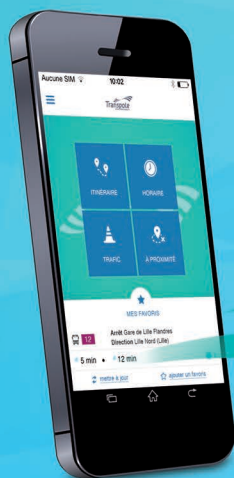

Vers LYS-LEZ-LANNOY ZI Roubaix Est

Z7

Du lundi au vendredi

ROUBAIX EUROTELEPORT	06:19	06:49	07:12	07:49
CONDITION PUBLIQUE	06:22	06:52	07:15	07:52
TROIS PONTS	06:26	06:56	07:19	07:56
LEERS CENTRE COMMERCIAL	06:31	07:01	07:24	08:01
SAINT LUC	06:34	07:04	07:27	08:04
LA PLAINE	06:40	07:10	07:33	08:11
LYS LES LANNOY ZI ROUBAIX EST	06:44	07:14	07:37	08:15

Z7

Du lundi au vendredi - vacances scolaires

ROUBAIX EUROTELEPORT	06:19	06:49	07:12	07:49
CONDITION PUBLIQUE	06:21	06:52	07:15	07:52
TROIS PONTS	06:25	06:56	07:19	07:56
LEERS CENTRE COMMERCIAL	06:29	07:00	07:23	08:00
SAINT LUC	06:32	07:03	07:26	08:03
LA PLAINE	06:37	07:09	07:32	08:09
LYS LES LANNOY ZI ROUBAIX EST	06:41	07:13	07:36	08:13

Z7

#TRANSPOLE DIGITAL

LA MOBILITÉ CONNECTÉE

- TRAFIC EN TEMPS RÉEL
- ITINÉRAIRES SUR-MESURE
- INFORMATIONS ET ACTUALITÉS DU RÉSEAU TRANSPOLE
- ALERTE INFO TRAFIC

PÉRIODES VACANCES SCOLAIRES 2016/2017

- Toussaint : du 20 octobre au 2 novembre 2016 inclus
- Noël : du 19 au 30 décembre 2016 inclus
- Hiver : du 13 au 24 février 2017 inclus
- Printemps : du 10 au 21 avril 2017 inclus
- 1^{er} mai : les lignes ne sont pas en service
- Pré été : du 10 au 13 juillet 2017 inclus