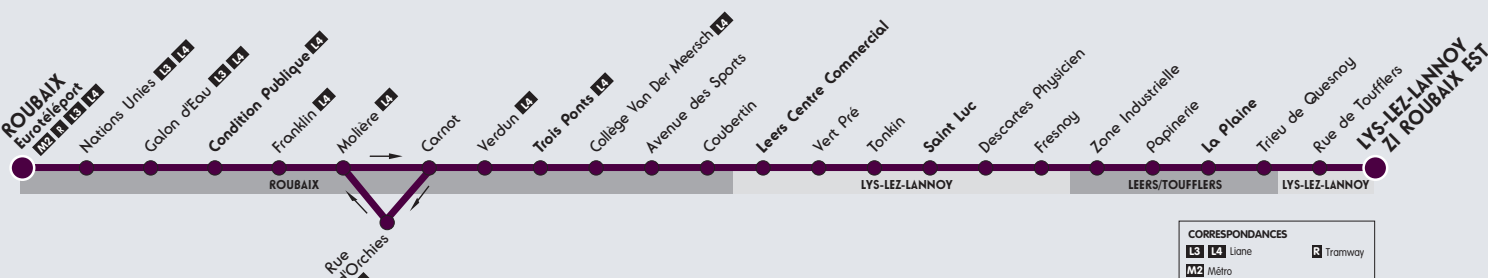

Horaires HIVER 2016/2017
À PARTIR DU 29 AOÛT 2016

ROUBAIX EUROTÉLÉPORT**LEERS CENTRE COMMERCIAL****LYS-LEZ-LANNOY ZI ROUBAIX EST**

VOYAGER SUR LA

Z7

Horaires en temps réel

Retrouvez les horaires de votre ligne en temps réel sur transpole.fr ou sur nos applications iOS et Android.

Fréquence

6 bus par jour du Lundi au Vendredi

Correspondances

avec le métro et le tramway à Eurotéléport

Sur votre ligne

- Centre commercial de Leers
- Parc d'activités Roubaix Est

Bon à savoir

- Les horaires vous sont donnés à titre indicatif. Des difficultés de circulation peuvent provoquer de légers retards que le conducteur est le premier à déplorer.
- Ayez le réflexe "Je valide, je passe" : la validation est obligatoire à chaque montée et à chaque correspondance.
- Avec les abonnements 4-25 ans et 25-64 ans, accédez librement aux correspondances TER dans les 42 gares de la Métropole Lilloise.

Accessibilité de votre ligne de bus :

Les bus qui desservent votre ligne ainsi que la majorité de ces points d'arrêt sont accessibles et disposent d'un emplacement dédié en priorité aux personnes en fauteuil roulant. En cas de bus non accessible, le bus suivant le sera.

Vers LYS-LEZ-LANNOY ZI Roubaix Est

Z7

Du lundi au vendredi

ROUBAIX EUROTELEPORT	06:19	06:49	07:12	07:49
CONDITION PUBLIQUE	06:22	06:52	07:15	07:52
TROIS PONTS	06:26	06:56	07:19	07:56
LEERS CENTRE COMMERCIAL	06:31	07:01	07:24	08:01
SAINT LUC	06:34	07:04	07:27	08:04
LA PLAINE	06:40	07:10	07:33	08:11
LYS LES LANNOY ZI ROUBAIX EST	06:44	07:14	07:37	08:15