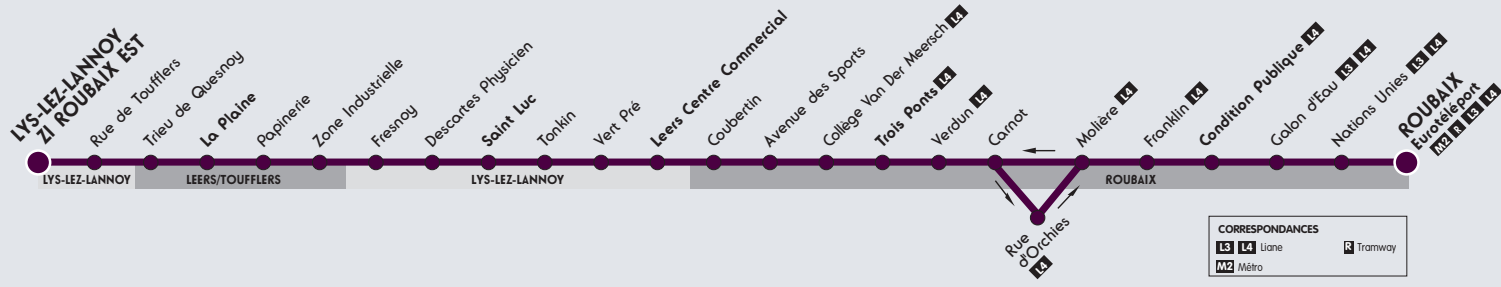

- Sous-sol métro Gare Lille Flandres,
- Place des Bulisses

ROUBAIX Eurotéléport

- Pôle d'échanges
- Sous-sol métro

TOURCOING Centre

VILLENEUVE D'ASCQ Hôtel de Ville

Espaces Services Clients**sous-sol métro****LILLE**

- Porte des Postes
 - République Beaux Arts
- ROUBAIX Eurotéléport**
- VILLENEUVE D'ASCQ Hôtel de Ville

**200 Points Pass Pass**

Tabac, presse... à l'enseigne Transpole.

Liste disponible sur transpole.fr

**Vers ROUBAIX Eurotéléport****Z7****Du lundi au vendredi**

LYS LES LANNOY ZI ROUBAIX EST	17:10	18:10
LA PLAINE	17:15	18:15
SAINT LUC	17:21	18:21
LEERS CENTRE COMMERCIAL	17:25	18:24
TROIS PONTS	17:32	18:31
CONDITION PUBLIQUE	17:36	18:36
ROUBAIX EUROTELEPORT	17:40	18:39