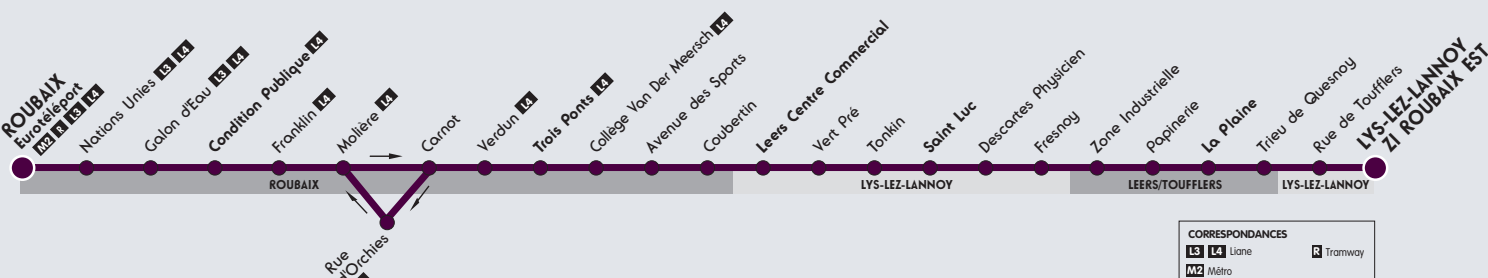

Sur votre ligne

- Centre commercial de Leers
- Parc d'activités Roubaix Est

Bon à savoir

- Les horaires vous sont donnés à titre indicatif. Des difficultés de circulation peuvent provoquer de légers retards que le conducteur est le premier à déplorer.
- Ayez le réflexe "Je valide, je passe" : la validation est obligatoire à chaque montée et à chaque correspondance.
- Avec les abonnements 4-25 ans et 25-64 ans, accédez librement aux correspondances TER dans les 42 gares de la Métropole Lilloise.

Accessibilité de votre ligne de bus :

Les bus qui desservent votre ligne ainsi que la majorité de ces points d'arrêt sont accessibles et disposent d'un emplacement dédié en priorité aux personnes en fauteuil roulant. En cas de bus non accessible, le bus suivant le sera.

Vers LYS-LEZ-LANNOY ZI Roubaix Est

Z7

Du lundi au vendredi

ROUBAIX EUROTELEPORT	06:19	06:49	07:12	07:49
CONDITION PUBLIQUE	06:22	06:52	07:15	07:52
TROIS PONTS	06:26	06:56	07:19	07:56
LEERS CENTRE COMMERCIAL	06:31	07:01	07:24	08:01
SAINT LUC	06:34	07:04	07:27	08:04
LA PLAINE	06:40	07:10	07:33	08:11
LYS LES LANNOY ZI ROUBAIX EST	06:44	07:14	07:37	08:15

Du lundi au vendredi - vacances scolaires

ROUBAIX EUROTELEPORT	06:19	06:49	07:12	07:49
CONDITION PUBLIQUE	06:21	06:52	07:15	07:52
TROIS PONTS	06:25	06:56	07:19	07:56
LEERS CENTRE COMMERCIAL	06:29	07:00	07:23	08:00
SAINT LUC	06:32	07:03	07:26	08:03
LA PLAINE	06:37	07:09	07:32	08:09
LYS LES LANNOY ZI ROUBAIX EST	06:41	07:13	07:36	08:13