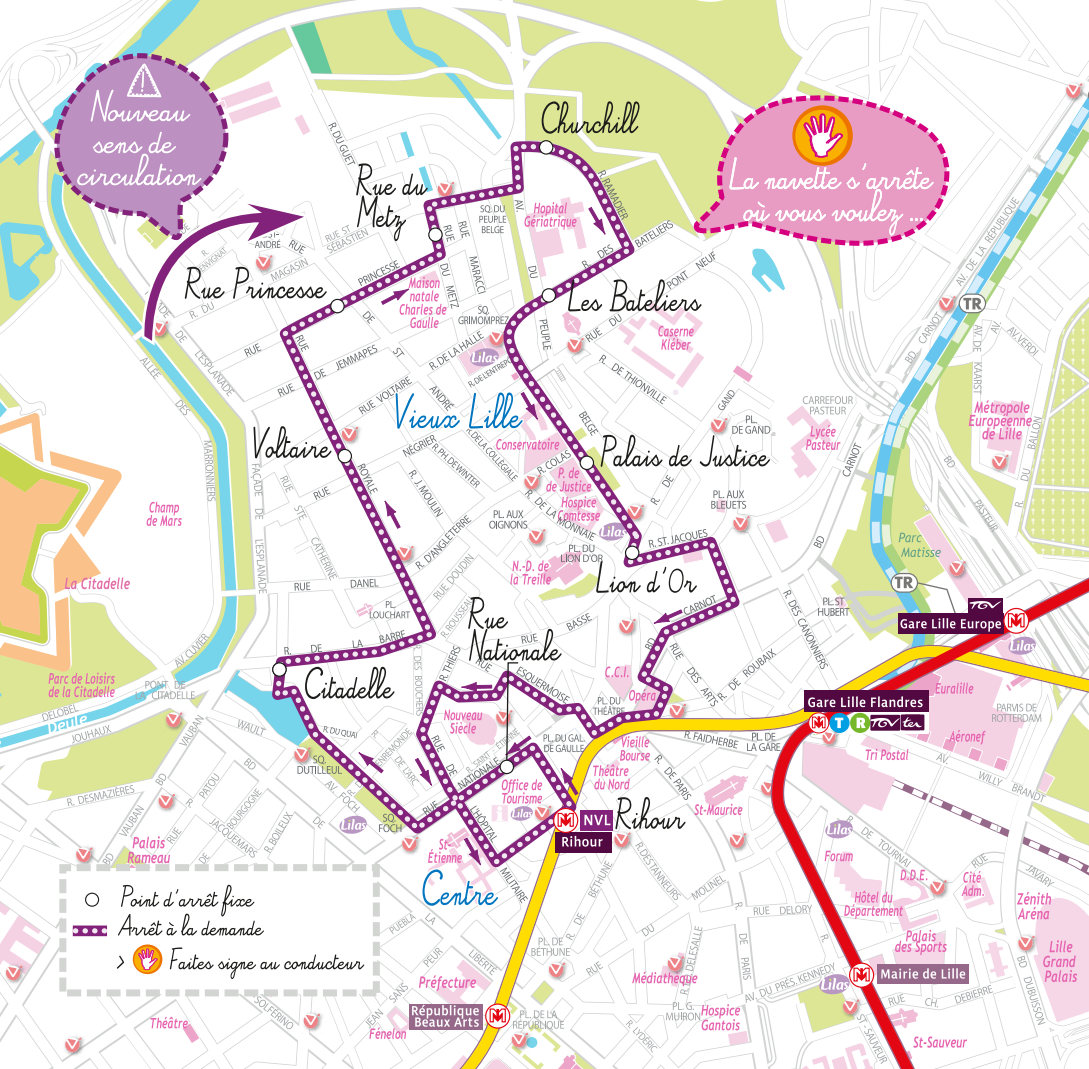

Nouveau sens de circulation

La navette s'arrête où vous voulez ...

- Point d'arrêt fixe
- Arrêt à la demande
- > 🚰 Faites signe au conducteur

Churchill

Rue du Metz

Rue Princesse

Les Bateliers

Voltaire

Vieux Lille

Palais de Justice

Lion d'Or

Rue Nationale

Citadelle

Rihour

Centre

Gare Lille Flandres

Gare Lille Europe

Métropole Européenne de Lille

Parc Matisse

Palais de Justice

Conservatoire

Opéra

Théâtre du Nord

St-Maurice

St-Maurice

St-Maurice

St-Maurice

St-Maurice

St-Maurice

St-Maurice

St-Maurice

St-Maurice