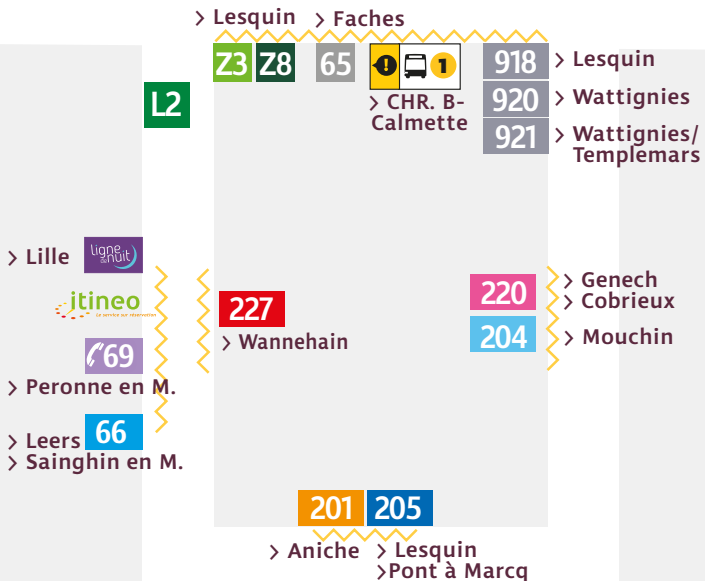

AVENUE PAUL LANGEVIN

AVENUE HENRI POINCARÉ

M MÉTRO

1 C.H.R. B- Calmette
4 Cantons
Stade Pierre Mauroy

1 Bus Relais Métro

B RÉSEAU BUS

Z3 V. D'ASCQ 4 Cantons
Stade Pierre Mauroy

LESQUIN Gare

Z8 V. D'ASCQ 4 Cantons
Stade Pierre Mauroy

LESQUIN CRT
V. D'ASCQ 4 Cantons
Stade Pierre Mauroy

65 V. D'ASCQ 4 Cantons
Stade Pierre Mauroy

FACHES Église

66 V. D'ASCQ 4 Cantons
Stade Pierre Mauroy

LEERS centre Commercial
SAINGHIN-EN-MÉLANTOIS Le Tilleul

LESQUIN/
PONT À MARCQ

220 V. D'ASCQ 4 Cantons
Stade Pierre Mauroy

GENECH/COBRIEUX

227 V. D'ASCQ 4 Cantons
Stade Pierre Mauroy

WANNEHAIN

1 V. D'ASCQ 4 Cantons
Stade Pierre Mauroy

LILLE Porte de Douai

jtineo Mélantois
Le service sur mesure

918 V. D'ASCQ 4 Cantons
Stade Pierre Mauroy

LESQUIN/

920 V. D'ASCQ 4 Cantons
Stade Pierre Mauroy

WATTIGNIES

921 V. D'ASCQ 4 Cantons
Stade Pierre Mauroy

WATTIGNIES/
TEMPLEMARS

P+R Parking Relais
Humanisé

Relais V'lille