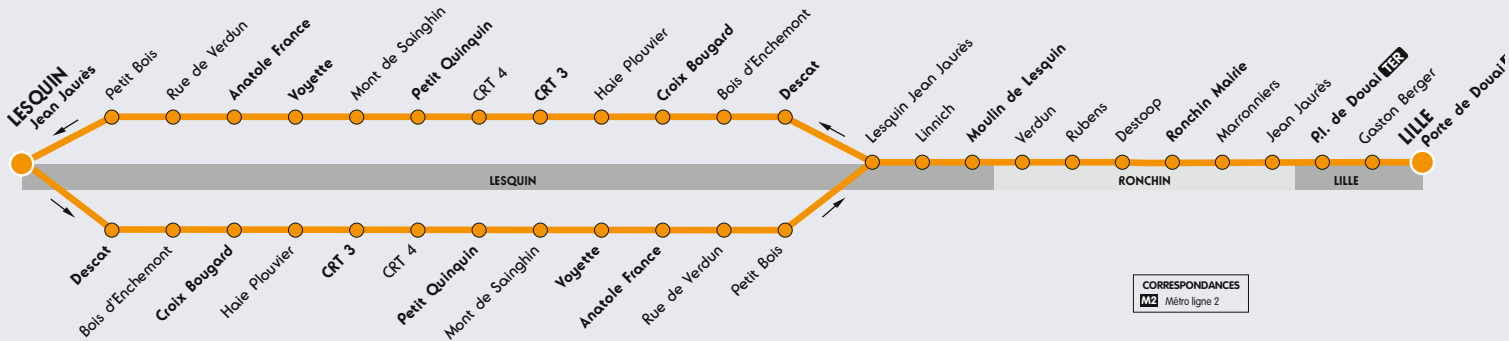

RONCHIN

LESQUIN

CRT

transpole.fr

Vers CRT

Z2

CORRESPONDANCES

M2 Métro ligne 2

Du lundi au vendredi

LILLE PORTE DE DOUAI	05:35	06:15	06:45	07:15	07:45	08:15
P I DE DOUAI	05:37	06:17	06:47	07:17	07:48	08:18
RONCHIN MAIRIE	05:39	06:19	06:49	07:20	07:51	08:21
MOULIN DE LESQUIN	05:44	06:25	06:54	07:26	07:58	08:28
DESCAT	05:48	06:30	06:59	07:31	08:03	08:33
CROIX BOUGARD	05:50	06:32	07:01	07:33	08:05	08:35
CRT 4	05:54	06:38	07:07	07:39	08:11	08:41
PETIT QUINQUIN	05:56	06:40	07:09	07:41	08:13	08:43
VOYETTE	05:58	06:43	07:11	07:44	08:16	08:46
ANATOLE FRANCE	05:59	06:44	07:12	07:45	08:17	08:47
LESQUIN JEAN JAURES	06:03	06:49	07:17	07:50	08:22	08:52

Du lundi au vendredi - vacances scolaires

LILLE PORTE DE DOUAI	05:35	06:15	06:45	07:15	07:45	08:15
P I DE DOUAI	05:37	06:17	06:47	07:18	07:48	08:17
RONCHIN MAIRIE	05:39	06:19	06:49	07:21	07:51	08:20
MOULIN DE LESQUIN	05:44	06:25	06:54	07:27	07:57	08:26
DESCAT	05:48	06:30	06:59	07:32	08:02	08:31
CROIX BOUGARD	05:50	06:32	07:01	07:34	08:04	08:33
CRT 4	05:54	06:37	07:07	07:39	08:10	08:38
PETIT QUINQUIN	05:56	06:39	07:09	07:41	08:12	08:40
VOYETTE	05:58	06:42	07:12	07:44	08:15	08:43
ANATOLE FRANCE	05:59	06:43	07:13	07:45	08:16	08:44
LESQUIN JEAN JAURES	06:03	06:48	07:18	07:50	08:21	08:49

Vers PORTE DE DOUAI

Z2

Du lundi au vendredi

LESQUIN JEAN JAURES	13:10	16:10	17:10	17:40	18:20	18:45
DESCAT	13:12	16:12	17:12	17:42	18:22	18:47
CROIX BOUGARD	13:14	16:14	17:15	17:44	18:24	18:49
CRT 4	13:19	16:20	17:21	17:50	18:29	18:54
PETIT QUINQUIN	13:21	16:22	17:23	17:52	18:31	18:56
VOYETTE	13:23	16:25	17:26	17:55	18:33	18:59
ANATOLE FRANCE	13:24	16:26	17:27	17:56	18:34	18:59
MOULIN DE LESQUIN	13:32	16:35	17:36	18:05	18:42	19:08
RONCHIN MAIRIE	13:39	16:41	17:44	18:11	18:48	19:13
P I DE DOUAI	13:42	16:44	17:47	18:14	18:51	19:15
LILLE PORTE DE DOUAI	13:44	16:46	17:49	18:16	18:53	19:16