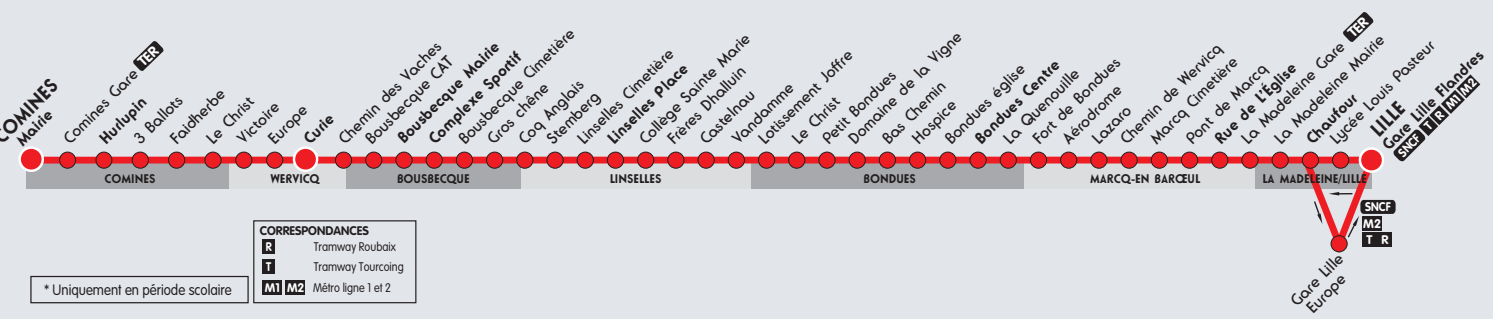

VOYAGER SUR LA LIGNE 86

Correspondances

- Métro Lignes 1 et 2 à Gare Lille Flandres
- Tramway à Gare Lille Flandres
- Bus lignes 12, 14, 50 et Citadine à Gare Lille Flandres
- Bus Ligne 82 de Wervicq à Comines Mairie vers Armentières
- Bus Ligne 87 de Linselles Cimetière à Linselles Place vers Tourcoing
- Bus lignes 12 et 50 à Marcq Rue de l'Eglise vers Marcq Centre
- Corolle à Marcq Rue de l'Eglise vers St André, Lambarsart ou Mons, Villeneuve d'Ascq
- Garage à vélos sécurisé à Bondues La Quenouille

Sur votre ligne

- CAT de Bousbecque
- Centre commerciaux et commerces de centre ville de Comines, Wervicq, Bousbecque, Linselles et Bondues
- Centre sportif Domyos et aérodrôme de Bondues à l'arrêt Aérodrôme
- Commerces de centre ville de Marcq et La Madeleine

Bon à savoir

- Les horaires vous sont donnés à titre indicatif. Des difficultés de circulation peuvent provoquer de légers retards que le conducteur est le premier à dépister.
- Ayez la réflexe "le volide, je passe" : la validation est obligatoire à chaque montée et à chaque correspondance.
- Avec les abonnements 4-25 ans et 26-64 ans, accédez librement aux correspondances TER dans les 42 gares de la Métropole Lilleoise.

Du lundi au vendredi

Note	COMINES MAIRIE	HURLUPIN	CURIE	BOUSBECQUE MAIRIE	COMPLEXE SPORTIF	LINSELLES PLACE	BONDUES CENTRE	RUE DE L'EGLISE	CHAUFOUR	GARE LILLE FLANDRES	m	z
06:00	06:30	06:40	06:50	07:10	07:25	07:45				08:47		
06:02	06:32	06:42	06:52	07:12	07:27	07:47				08:49		
06:11	06:41	06:51	07:02	07:22	07:37	07:57				08:58		
06:15	06:46	06:56	07:07	07:27	07:42	08:02				09:02		
06:16	06:47	06:57	07:08	07:28	07:43	08:03				09:03		
06:23	06:54	07:05	07:16	07:36	07:51	08:11	08:42	09:11	09:42	10:08	10:40	11:07
06:35	07:07	07:18	07:30	07:50	08:07	08:26	08:54	09:23	09:53	10:19	10:51	11:18
06:46	07:19	07:30	07:42	08:02	08:21	08:42	09:06	09:35	10:04	10:30	11:02	11:29
06:51	07:24	07:35	07:48	08:08	08:29	08:50	09:12	09:41	10:09	10:35	11:07	11:34
06:56	07:29	07:40	07:54	08:15	08:38	08:59	09:19	09:48	10:14	10:40	11:13	11:40

Note	COMINES MAIRIE	HURLUPIN	CURIE	BOUSBECQUE MAIRIE	COMPLEXE SPORTIF	LINSELLES PLACE	BONDUES CENTRE	RUE DE L'EGLISE	CHAUFOUR	GARE LILLE FLANDRES	m	z
17:30	18:05	18:45	18:50	19:16	20:23	21:30	23:30					
17:32	18:07	18:47	18:52	19:18	20:25	21:32	23:32					
17:41	18:15	18:55	19:00	19:26	20:33	21:40	23:40					
17:46	18:19	18:59	19:04	19:30	20:37	21:44	23:44					
17:47	18:20	19:00	19:05	19:31	20:38	21:45	23:45					
17:55	18:27	19:07	19:12	19:38	20:45	21:52	23:52					
18:08	18:39	19:18	19:23	19:49	20:56	22:03	00:02					
18:20	18:51	19:29	19:34	20:00	21:07	22:13	00:12					
18:26	18:57	19:34	19:39	20:05	21:12	22:18	00:16					
18:32	19:03	19:40	19:45	20:10	21:17	22:23	00:21					

V = Vendredi m = mercredi uniquement z = Sauf mercredi

Du lundi au vendredi - vacances scolaires

Note	COMINES MAIRIE	HURLUPIN	CURIE	BOUSBECQUE MAIRIE	COMPLEXE SPORTIF	LINSELLES PLACE	BONDUES CENTRE	RUE DE L'EGLISE	CHAUFOUR	GARE LILLE FLANDRES	m	z
06:00	06:30	06:50	07:25	07:45	08:47	09:45	10:45	11:35	12:45	13:45	14:45	15:45
06:02	06:32	06:52	07:27	07:47	08:49	09:47	10:47	11:37	12:47	13:47	14:47	15:47
06:10	06:40	07:01	07:36	07:56	08:57	09:55	10:55	11:46	12:57	13:57	14:56	15:56
06:14	06:44	07:05	07:40	08:00	09:01	09:59	10:59	11:50	13:01	14:01	15:00	16:00
06:15	06:45	07:06	07:41	08:01	09:02	10:00	11:00	11:51	13:02	14:02	15:01	16:01
06:22	06:52	07:05	07:13	07:35	07:49	08:08	08:42	09:09	09:42	10:07	10:40	11:07
06:33	07:03	07:16	07:24	07:46	08:00	08:20	08:53	09:20	09:53	10:18	10:51	11:18
06:43	07:13	07:26	07:34	07:58	08:12	08:32	09:04	09:31	10:03	10:28	11:02	11:29
06:47	07:17	07:31	07:39	08:03	08:17	08:37	09:09	09:36	10:08	10:33	11:07	11:34
06:52	07:22	07:36	07:44	08:09	08:23	08:43	09:14	09:41	10:13	10:38	11:12	11:39

Note	COMINES MAIRIE	HURLUPIN	CURIE	BOUSBECQUE MAIRIE	COMPLEXE SPORTIF	LINSELLES PLACE	BONDUES CENTRE	RUE DE L'EGLISE	CHAUFOUR	GARE LILLE FLANDRES	m	z
18:05	18:45	19:16	20:23	21:30	23:30							
18:07	18:47	19:18	20:25	21:32	23:32							
18:15	18:55	19:26	20:33	21:40	23:40							
18:19	18:59	19:30	20:37	21:43	23:42							
18:20	19:00	19:31	20:38	21:44	23:43							
18:27	19:07	19:38	20:45	21:51	23:50							
18:38	19:18	19:49	20:56	22:02	00:00							
18:49	19:28	19:59	21:06	22:12	00:10							
18:54	19:33	20:03	21:10	22:16	00:14							
18:59	19:38	20:08	21:15	22:21	00:19							

Samedi