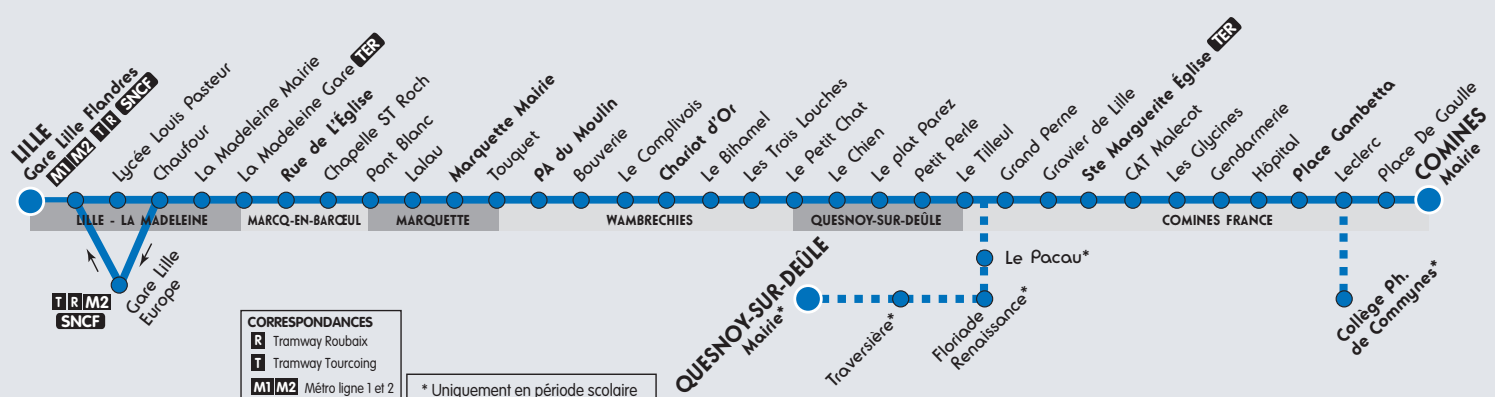

**Vers COMINES** **88**

**CORRESPONDANCES**  
**R** Tramway Roubaix  
**T** Tramway Tourcoing  
**M1/M2** Métro ligne 1 et 2

\* Uniquement en période scolaire

**Du lundi au vendredi**

Note	A								
GARE LILLE FLANDRES	06:40		07:40	08:35	12:00	14:00	16:10	17:20	18:35
RUE DE L'ÉGLISE	06:51		07:54	08:48	12:15	14:13	16:24	17:36	18:49
MARQUETTE MAIRIE	06:56		08:00	08:54	12:20	14:18	16:29	17:43	18:54
P.A. DU MOULIN	06:59	07:23	08:04	08:58	12:24	14:22	16:33	17:48	18:58
CHARIOT D'OR	07:01	07:25	08:06	09:00	12:26	14:24	16:35	17:50	19:00
QUESNOY MAIRIE		07:42							
STE MARGUERITE ÉGLISE	07:13	07:51	08:18	09:11	12:37	14:34	16:48	18:03	19:12
PLACE GAMBETTA	07:19	07:58	08:24	09:16	12:44	14:40	16:56	18:09	19:19
COLLEGE PH. DE COMMYNES		08:03							
COMINES MAIRIE	07:24		08:29	09:20	12:48	14:44	17:00	18:14	19:23

A = Desserte de Quesnoy

**Du lundi au vendredi - vacances scolaires**

GARE LILLE FLANDRES	06:42	07:40	08:35	12:00	14:00	16:10	17:20	18:35
RUE DE L'ÉGLISE	06:52	07:53	08:46	12:14	14:12	16:22	17:34	18:48
MARQUETTE MAIRIE	06:57	07:58	08:51	12:19	14:17	16:27	17:41	18:53
P.A. DU MOULIN	07:00	08:01	08:55	12:23	14:21	16:31	17:45	18:56
CHARIOT D'OR	07:02	08:03	08:57	12:25	14:23	16:33	17:47	18:58
QUESNOY MAIRIE								
STE MARGUERITE ÉGLISE	07:14	08:15	09:09	12:35	14:33	16:44	17:57	19:09
PLACE GAMBETTA	07:21	08:22	09:16	12:42	14:40	16:51	18:04	19:16
COLLEGE PH. DE COMMYNES								
COMINES MAIRIE	07:24	08:25	09:19	12:45	14:43	16:54	18:07	19:19

**Samedi**

GARE LILLE FLANDRES	06:40	07:40	12:00	14:00	16:10	17:20	18:35
RUE DE L'ÉGLISE	06:49	07:51	12:13	14:12	16:22	17:33	18:46
MARQUETTE MAIRIE	06:53	07:55	12:18	14:17	16:27	17:38	18:50
P.A. DU MOULIN	06:56	07:57	12:22	14:21	16:30	17:41	18:53
CHARIOT D'OR	06:58	07:59	12:24	14:23	16:32	17:43	18:55
QUESNOY MAIRIE							
STE MARGUERITE ÉGLISE	07:08	08:11	12:36	14:33	16:42	17:52	19:05
PLACE GAMBETTA	07:14	08:18	12:42	14:40	16:49	17:59	19:12
COLLEGE PH. DE COMMYNES							
COMINES MAIRIE	07:18	08:21	12:45	14:43	16:52	18:02	19:15