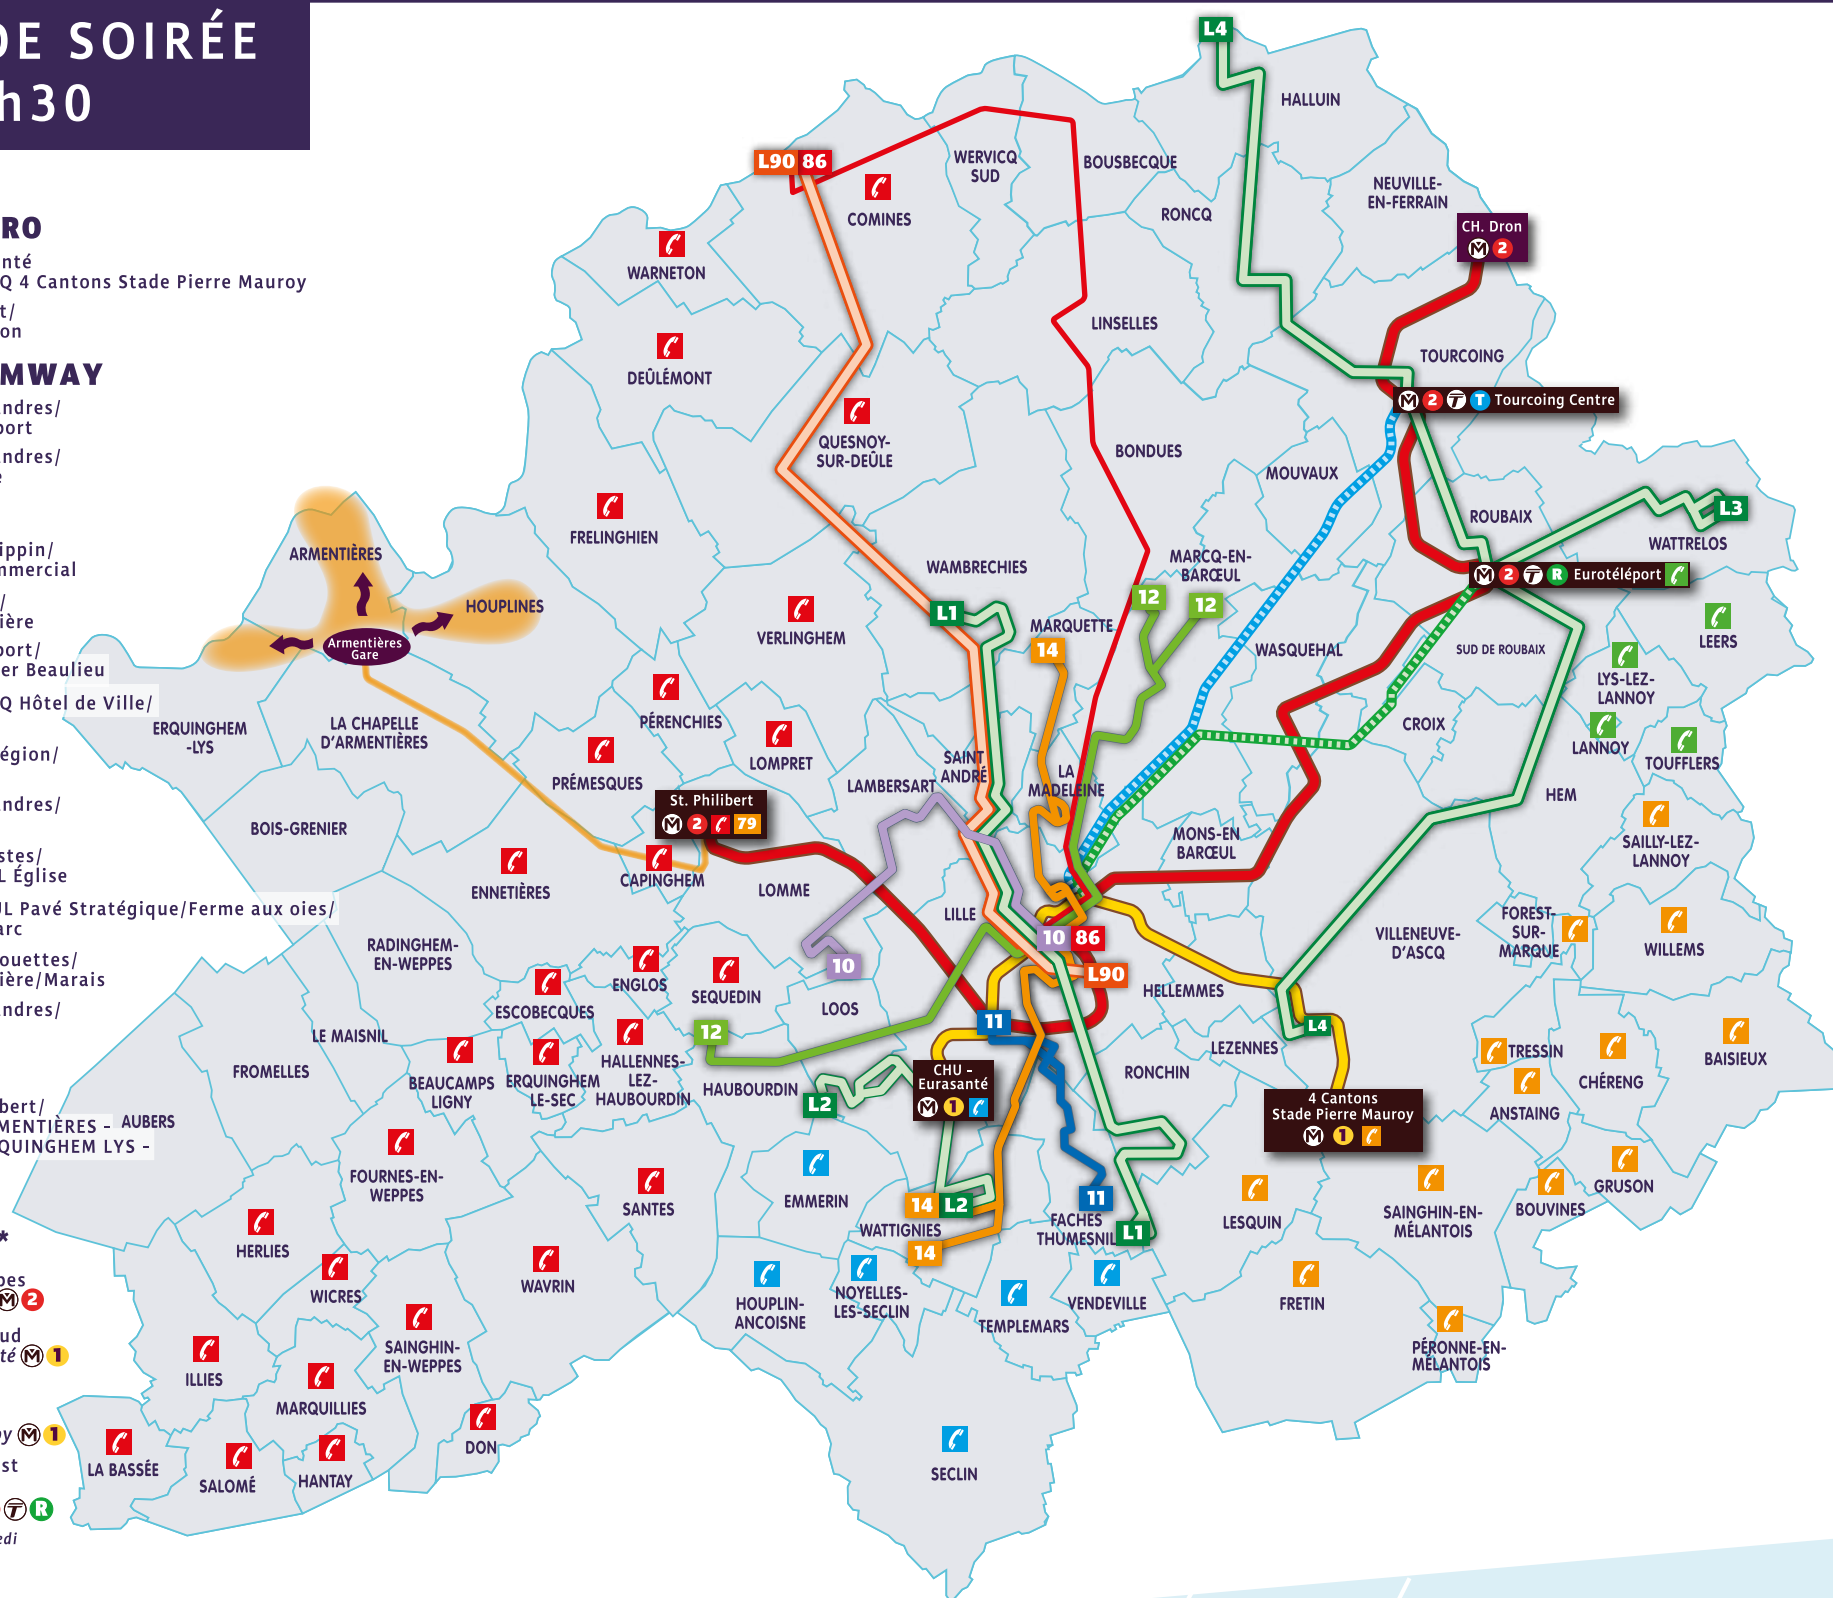

RÉSEAU DE SOIRÉE jusque 0h30

M réseau MÉTRO

- **1** LILLE CHU - Eurasanté
  VILLENEUVE D'ASCQ 4 Cantons Stade Pierre Mauroy
- **2** LOMME St Philibert/
  TOURCOING CH. Dron

T réseau TRAMWAY

- **R** LILLE Gare Lille Flandres/
  ROUBAIX Eurotéléport
- **T** LILLE Gare Lille Flandres/
  TOURCOING Centre

B réseau BUS

- **L1** WAMBRECHIES Agrippin/
  FACHES Centre Commercial
- **L2** LOOS Les Oliveaux/
  WATTIGNIES Cimetière
- **L3** ROUBAIX Eurotéléport/
  WATTELOS Quartier Beaulieu
- **L4** VILLENEUVE D'ASCQ Hôtel de Ville/
  HALLUIN Gounod
- **L90** LILLE Siège de la Région/
  COMINES Mairie *
- **10** LILLE Gare Lille Flandres/
  LOMME Hegel
- **11** LILLE Porte des Postes/
  FACHES THUMESNIL Église
- **12** MARCQ EN BAROEUL Pavé Stratégique/Ferme aux oies/
  HAUBOURDIN Le Parc
- **14** MARQUETTE Les Alouettes/
  WATTIGNIES Cimetière/Marais
- **86** LILLE Gare Lille Flandres/
  COMINES Mairie *

FLEXP*

- **79** LOMME Saint Philibert/
  LA CHAPPELLE D'ARMENTIÈRES - AUBERS
  ARMENTIÈRES - ERQUINGHEM LYS -
  HOULINES

SERVICES SUR RÉSERVATION**

- **ITINEO Nord/ Weppes
  Métro St Philibert** (M 2)
- **ITINEO Couronne sud
  Métro CHU - Eurasanté** (M 1)
- **ITINEO Mélantais
  Métro 4 Cantons
  Stade Pierre Mauroy** (M 1)
- **ITINEO Couronne Est
  Métro-Tramway
  Eurotéléport** (M 2, T, R)

* uniquement vendredi et samedi
** avant 18h00 au
03 20 40 40 40
sauf le dimanche