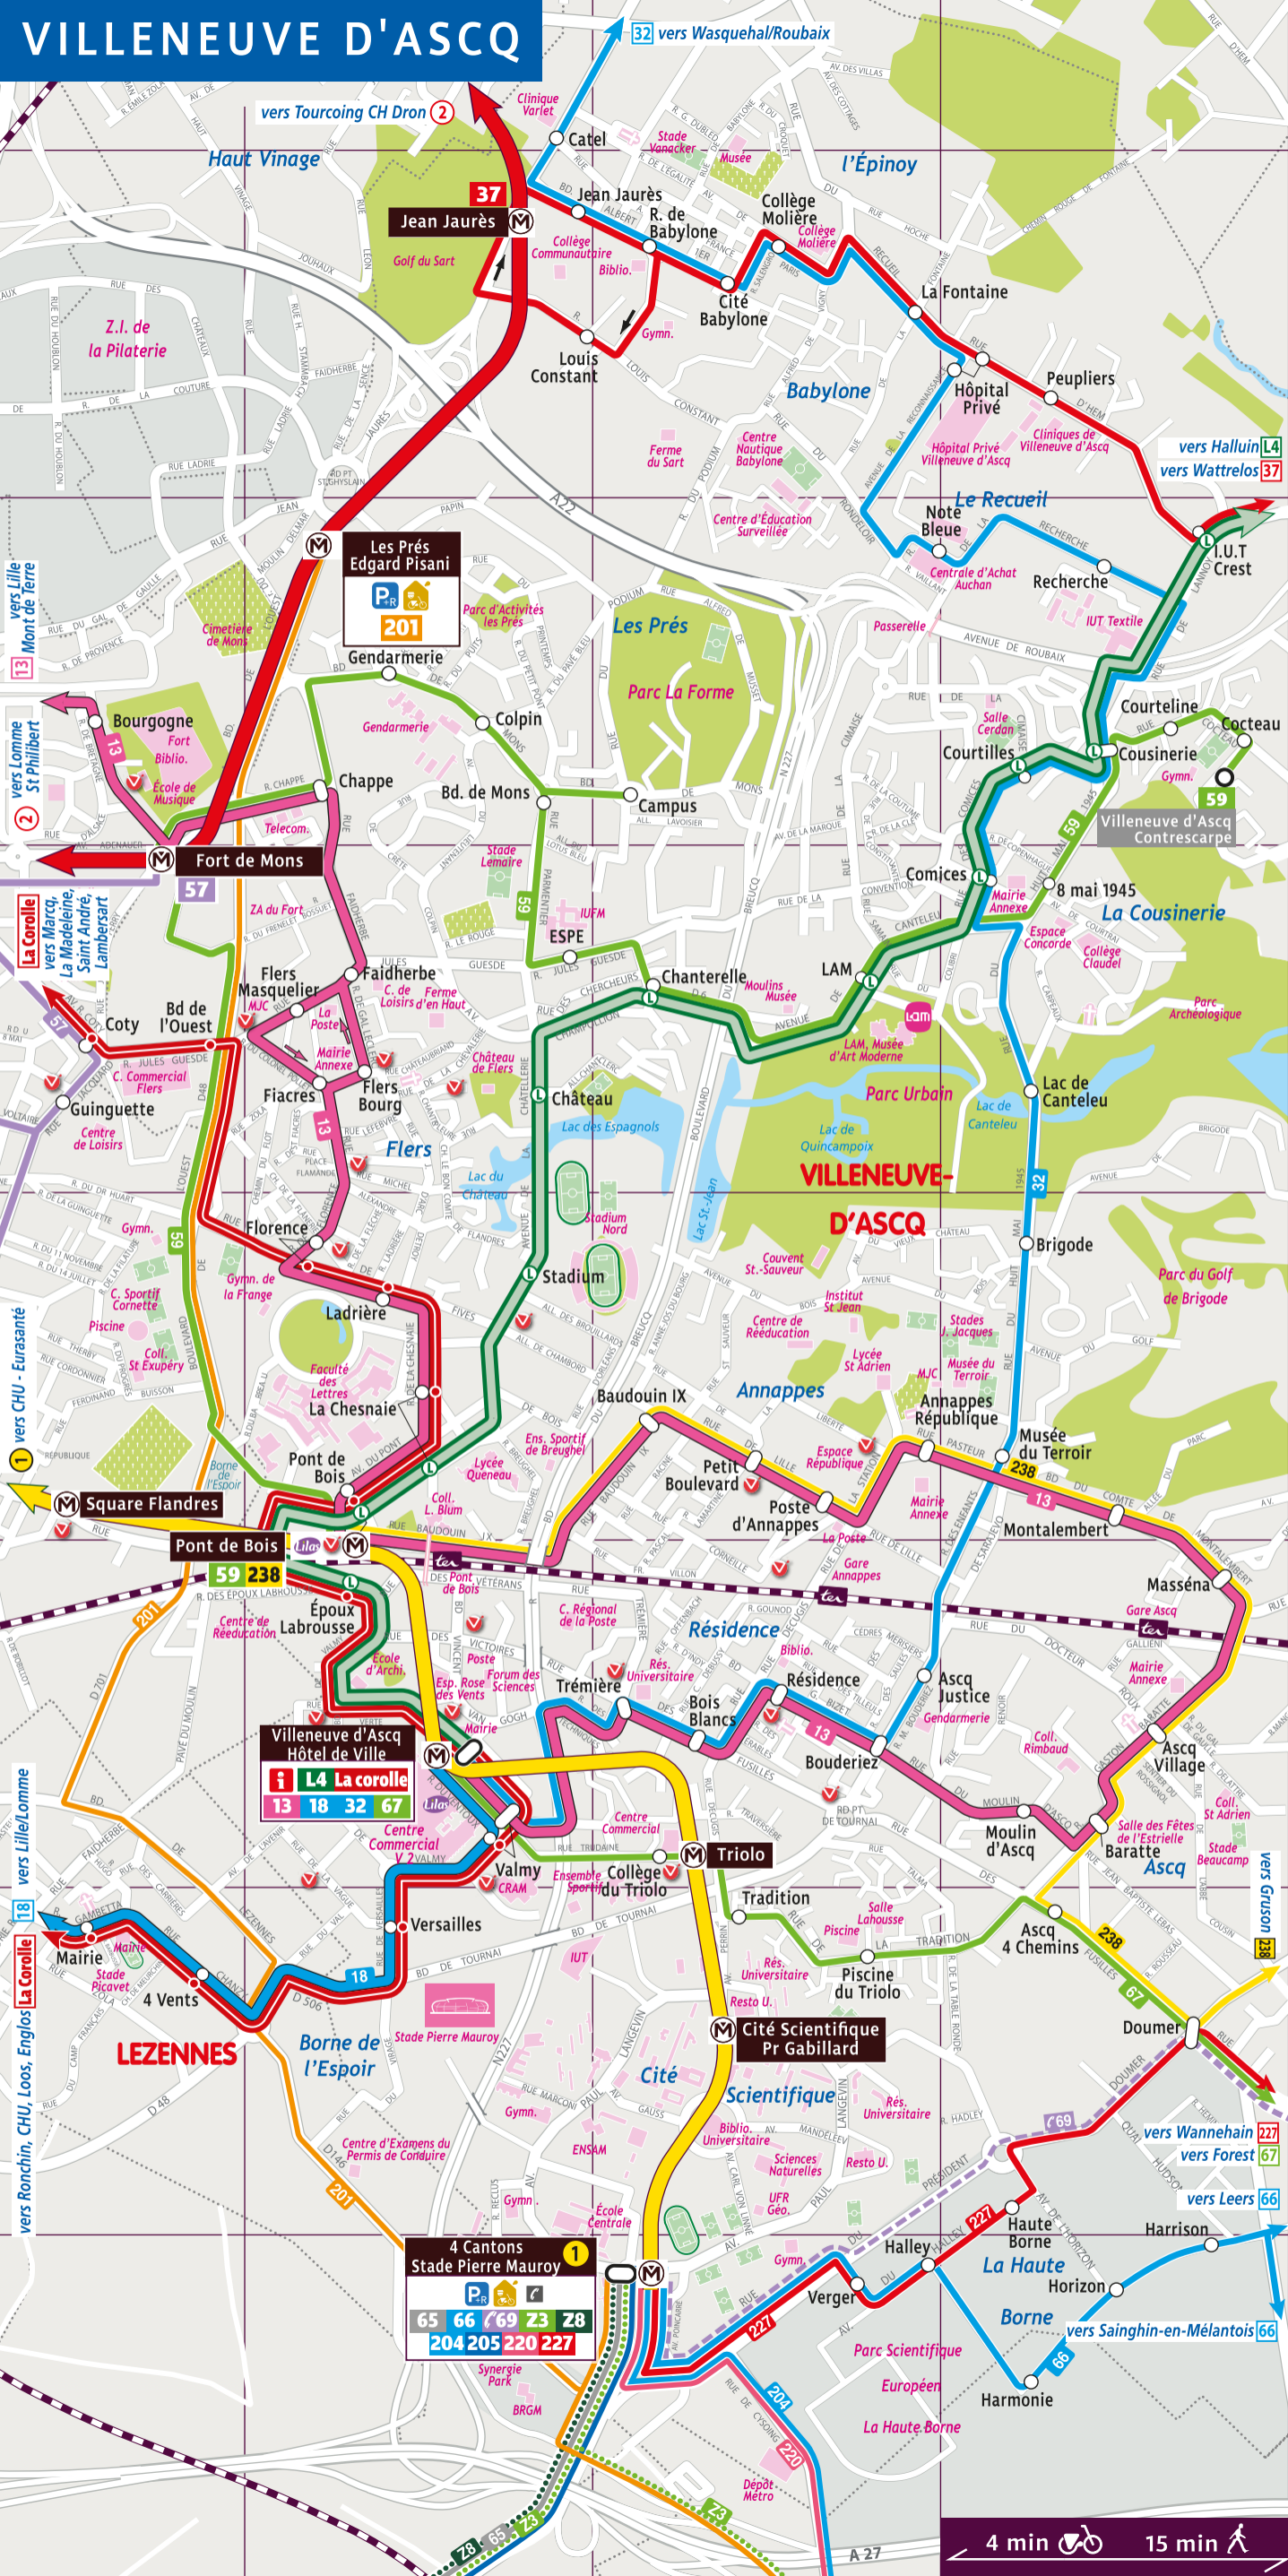

VILLENEUVE D'ASCQ

4 Cantons
Stade Pierre Mauroy
 65 66 69 23 28
 204 205 220 227

Villeneuve d'Ascq
Hôtel de Ville
 L4 La corolle
 13 18 32 67

vers Lille
 Mont de terre
 13

vers Lomme
 St Philibert
 2

vers CHU - Eurasant
 1

vers Ronchin, CHU, Loos, Englos
 La Corolle
 18

vers Lille/Lomme
 18

vers Halluin
 L4
 vers Wattrelos
 37

vers L.U.T
 Crest
 59

vers Villeneuve d'Ascq
 Contrescarpe
 59

vers Villeneuve d'Ascq
 Contrescarpe
 59

vers Villeneuve d'Ascq
 Contrescarpe
 59

vers Villeneuve d'Ascq
 Contrescarpe
 59

vers Villeneuve d'Ascq
 Contrescarpe
 59

vers Villeneuve d'Ascq
 Contrescarpe
 59

vers Villeneuve d'Ascq
 Contrescarpe
 59