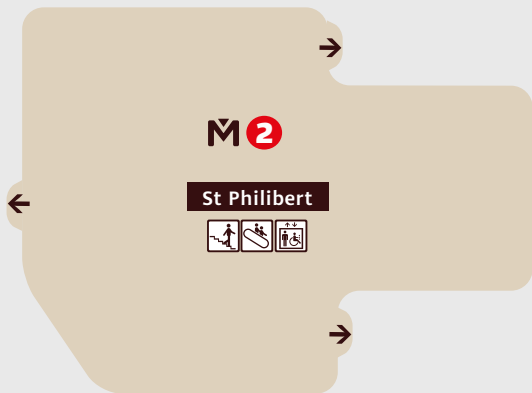

Accès Centre Hospitalier

VENDREDI & SAMEDI  
SOIRS UNIQUEMENT

> Armentières

- > CH Dron
- 54** > Pérenchies
- 76** > Quesnoy sur Deûle

- 54** > Lille
- 75** > Warneton
- 80** > Armentières/  
Erquinghem Lys

**61**

**64**

**231**

**230**

> Sainghin en Weppes > Wicres > La Bassée > Annoëulin > Allennes Les Marais Carnin

RUE DU GRAND BUT

Accès Centre Commercial

## SERVICES

Relais V'lille

Parking Relais

Couronne Nord/ Weppes