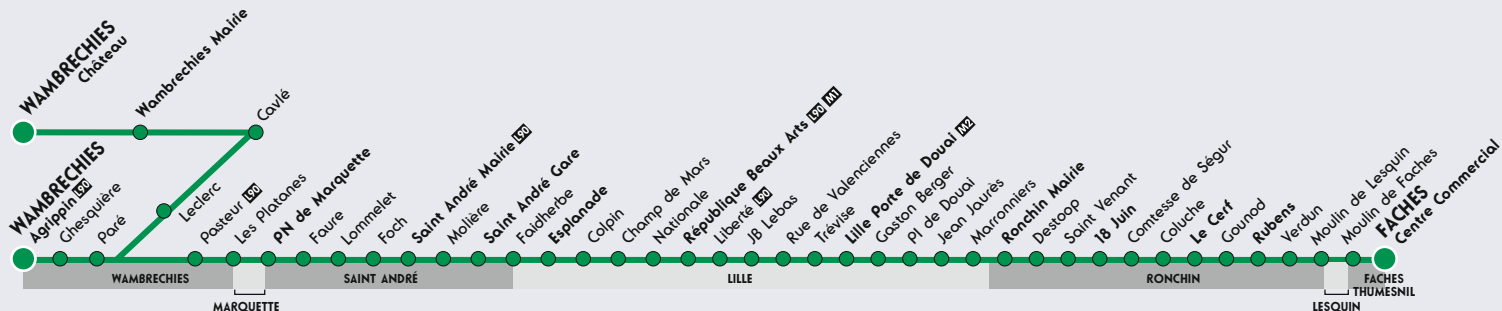

VOUS ALLEZ AIMER  
ÊTRE LIBRE

**Transpole**  
LES TRANSPORTS DE LA MEL

TRAVAUX À WAMBRECHIES

! DÉVIATION À PARTIR DU  
11 SEPTEMBRE 2017

# LIANE1

Horaires HIVER 2017/2018

A PARTIR DU 11 SEPTEMBRE 2017

WAMBRECHIES  
AGRIPPIN

WAMBRECHIES  
CHÂTEAU

transpole.fr

Vers Faches centre commercial

L1

CORRESPONDANCES

M1 Métro ligne 1    L90 Liane  
M2 Métro ligne 2

## TRAVAUX À WAMBRECHIES

À partir du 11 septembre, en raison de travaux rue Obert à Wambrechies la Liane 1 est déviée jusqu'aux environs de fin novembre.  
L'arrêt petit paradis n'est pas desservi pendant les travaux.