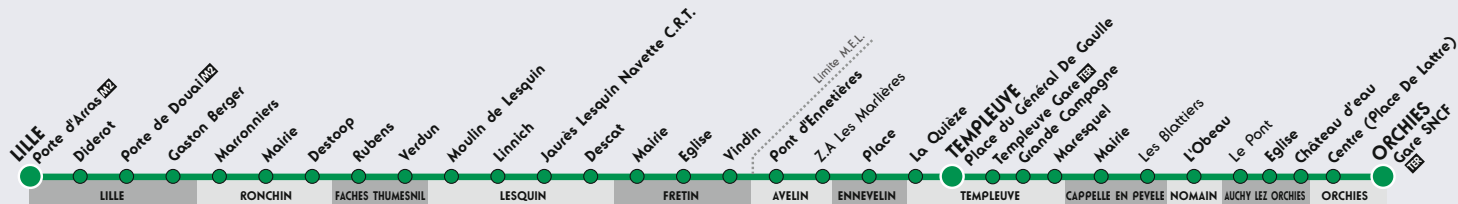

➔ Direction Cobrieux

220

						S				
VILLENEUVE D ASCQ	4 Cantons Stade P. Mauroy	07:25	08:05	09:05	12:15	16:00	17:05	18:10	19:00	
SAINGHIN EN MELANTOIS	Grand Sainghin	07:31	08:11	09:11	12:19	16:04	17:10	18:16	19:05	
SAINGHIN EN MELANTOIS	Le Sénat	07:32	08:12	09:12	12:20	16:05	17:11	18:17	19:06	
SAINGHIN EN MELANTOIS	Le Tilleul	07:33	08:13	09:13	12:21	16:06	17:12	18:18	19:07	
SAINGHIN EN MELANTOIS	Tournebride	07:35	08:15	09:15	12:23	16:08	17:14	18:20	19:09	
PERONNE EN MELANTOIS	Chemin des Ecoliers	07:39	08:19	09:19	12:27	16:12	17:18	18:24	19:13	
FRETIN	Semard	07:42	08:22	09:22	12:30	16:15	17:21	18:27	19:16	
FRETIN	Gare	07:43	08:23	09:23	12:31	16:16	17:22	18:28	19:17	
FRETIN	Salle Polyvalente	07:45	08:26	09:26	12:33	16:18	17:24	18:30	19:19	
FRETIN	Foch	07:46	08:29	09:28	12:34	16:19	17:25	18:31	19:20	
ENNEVELIN	Verte Rue	07:48	08:30	09:29	12:36	16:21	17:27	18:33	19:22	
TEMPLEUVE	Les Rues	07:50	08:33	09:31	12:38	16:23	17:29	18:35	19:24	
TEMPLEUVE	Rue de Fretin	07:51	08:35	09:32	12:39	16:24	17:30	18:36	19:25	
TEMPLEUVE	Place du Général De Gaulle	07:53	08:38	09:34	12:41	16:26	17:32	18:38	19:27	
TEMPLEUVE	Gare	07:55	08:40	09:36	12:42	16:27	17:33	18:39	19:28	
TEMPLEUVE	Le Riez	07:58	08:43	09:40	12:44	16:29	17:35	18:41	19:30	
TEMPLEUVE	L'Hardinière	08:00	08:45	09:42	12:46	16:31	17:37	18:43	19:32	
GENECH	Institut	08:04					17:41			
GENECH	Mairie		08:48	09:45	12:49	16:34		18:46	19:35	
GENECH	Calvaire		08:49	09:46	12:50	16:35		18:47	19:36	
GENECH	Lycée Perriand		08:51	09:48	12:52					
COBRIEUX	Grand Place					16:40		18:52	19:41	

Nos lignes ne circulent pas le 1^{er} mai.
Ne circule pas les dimanches et jours fériés

S = Uniquement en période Scolaire
V = Uniquement en période de vacances scolaires

Vers Orchies

221

Du lundi au samedi