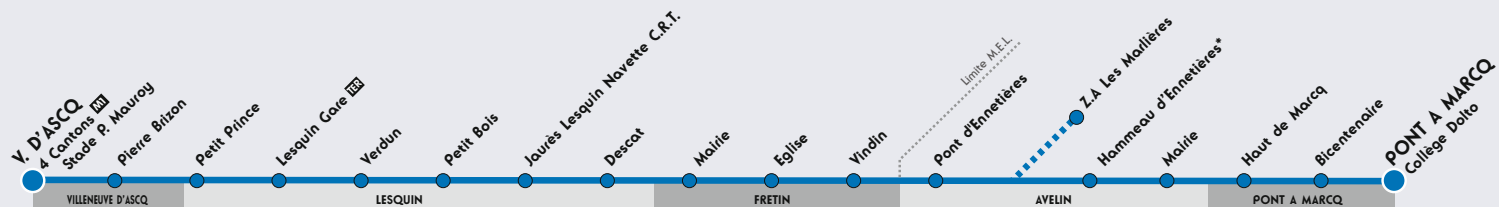

Vers Pont à Marcq

205

CORRESPONDANCES

M1 Métro ligne 1

* Uniquement en période scolaire