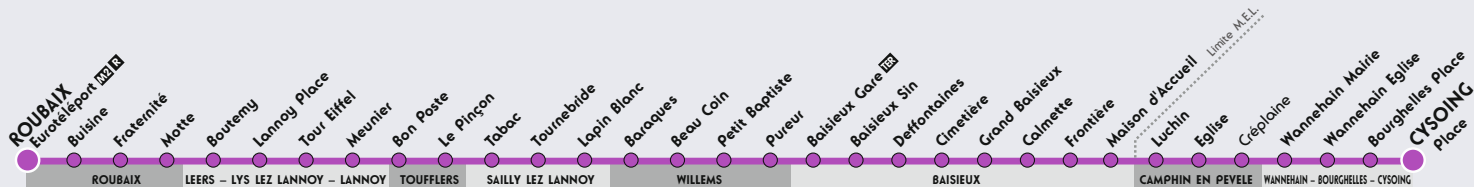

Vers Cysoing

226

CORRESPONDANCES

- M2 Métro ligne 2
- R Tramway Roubaix