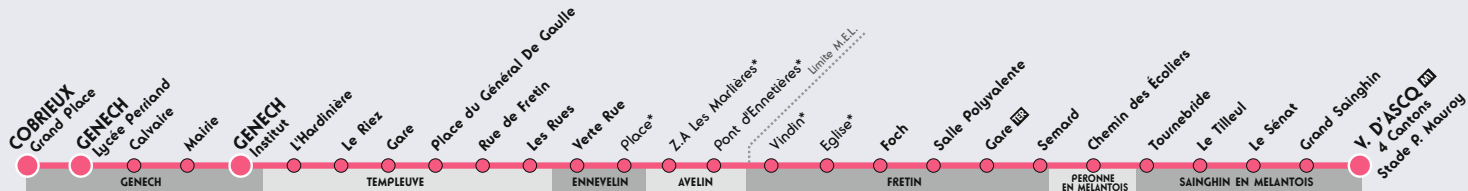

Vers Villeneuve d'ascq

220

CORRESPONDANCES

Métro ligne 1

* Uniquement en période scolaire