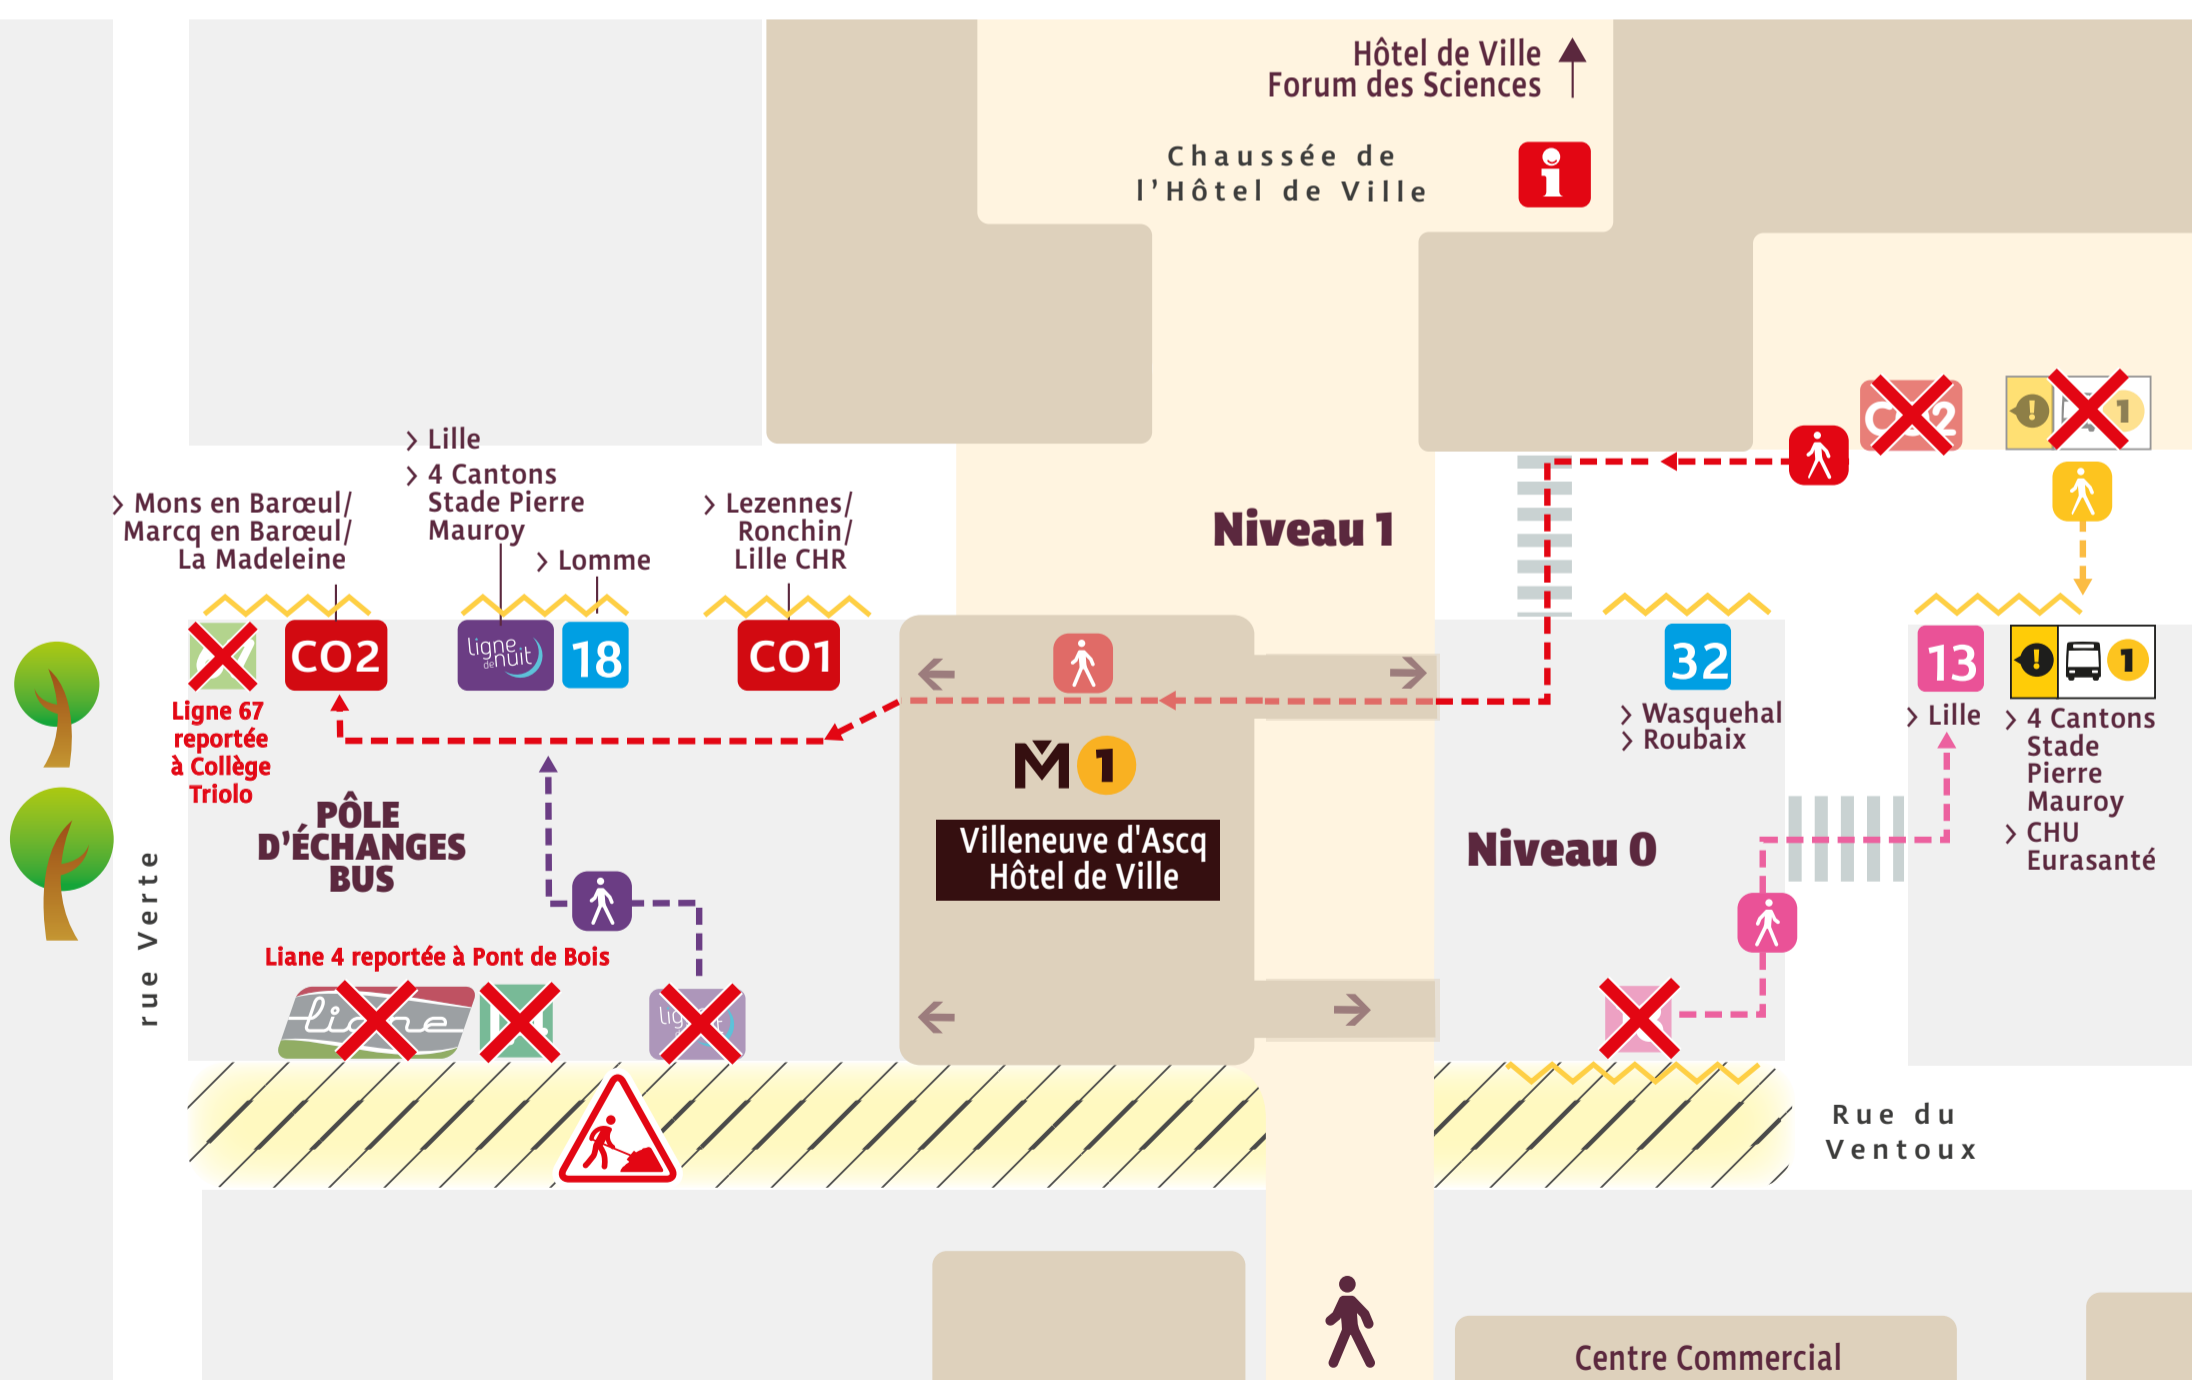

TRAVAUX SUR LE PÔLE D'ÉCHANGES BUS VILLENEUVE HÔTEL DE VILLE DU 10 AU 21 AVRIL INCLUS

EN RAISON DES TRAVAUX , CERTAINS ARRÊTS DE BUS SONT DÉPLACÉS :

- > La Liane **L4** à Pont de Bois (Les arrêts Hôtel de Ville et Époux Labrousse ne sont pas desservis)
- > La ligne **67** à Collège Triolo (Les arrêts Hôtel de Ville et Valmy ne sont pas desservis)
- > La Corolle **CO2** dans le pôle d'échanges au quai de la ligne 67
- > La ligne **13** au quai du Bus Relais 4 Cantons Stade Pierre Mauroy 
- > La ligne de Nuit vers Lille  au quai de la ligne 18

LES LIGNES **18** **32** **CO1** RESTENT À LEUR PLACE HABITUELLE

TRAFIC EN TEMPS RÉEL sur
https://twitter.com/transpole_metro
https://twitter.com/transpole_tram
https://twitter.com/transpole_bus

PLUS D'INFOS sur
[transpole.fr](https://www.transpole.fr)